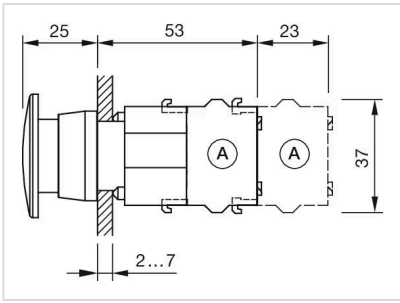

アクチュエーター

704.075.2I

<https://www.eao.com/component/704.075.2I/ja/a...>

お客様の製品:

704.075.21 アクチュエーター

前面

フロント寸法:	Ø 60 mm
フロント形状:	丸形
フロントベゼル 色:	アルミ地色
フロントベゼル 材質:	アルミニウム

取付け

その他

簡単な説明: アクチュエーター, Ø 60 mm, マッシュルームヘッド, 非照光, 赤, アルミニウム, 不透明, 丸形, アルミ地色, アルミニウム, アノダイズド, オルタネイト

ハウジング 色: グレー

ハウジング 材質: プラスチック

ヒント: 最大2個 3スイッチングエレメントでクリップオン可能

最大接点数: 3

配線図:

マウントカットアウト:

- A = ねじ端子
- B = スプリングケージ端子 (PIT)
- C = プラグイン端子 6.3 mm x 0.8 mm
- D = ダブルプラグイン接続 6.3 mm x 0.8 mm

寸法図:

A = ねじ端子