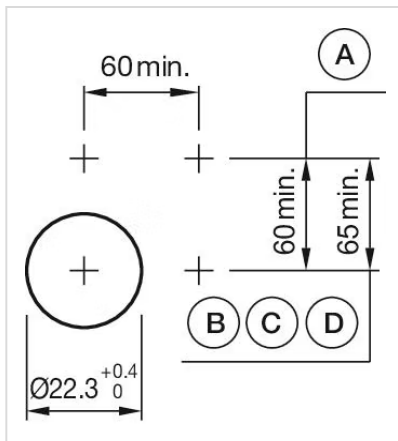

その他

簡単な説明: アクチュエーター, Ø 60 mm, マッシュルームヘッド, 非照光, 赤, アルミニウム, 不透明, 丸形, アルミ地色, アルミニウム, アノダイズド, オルタネイト

ハウジング 色: グレー

ハウジング 材質: プラスチック

ヒント: 最大2個 3スイッチングエレメントでクリップオン可能

最大接点数: 3

配線図:

マウントカットアウト:

- A = ねじ端子
- B = スプリングケージ端子 (PIT)
- C = プラグイン端子 6.3 mm x 0.8 mm
- D = ダブルプラグイン接続 6.3 mm x 0.8 mm

寸法図:

A = ねじ端子