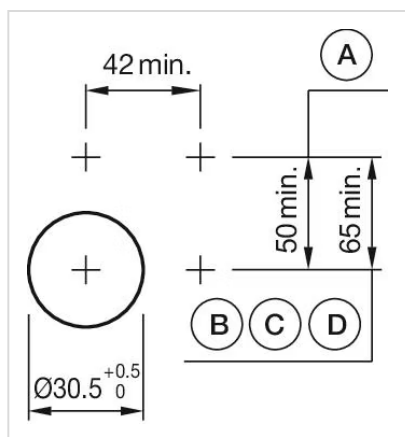

#### その他

簡単な説明: アクチュエーター, Ø 40 mm, マッシュルームヘッド, 非照光, 赤, プラスチック, 不透明, 丸形, 黒, アルミニウム, アノダイズド, オルタネイト  
マーキング: Stop  
製品属性: 時計回りにツイストロック解除  
最大接点数: 3  
配線図:

マウントカットアウト:

- A = ねじ端子
- B = スプリングケージ端子 (PIT)
- C = プラグイン端子 6.3 mm x 0.8 mm
- D = ダブルプラグイン接続 6.3 mm x 0.8 mm

寸法図:

A = ねじ端子