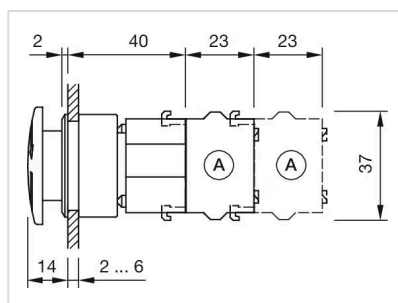

#### その他

簡単な説明: アクチュエーター, Ø 40 mm, マッシュルームヘッド, 非照光, 赤, プラスチック, 不透明, 丸形, 黒, アルミニウム, アノダイズド, オルタネイト  
マーキング: Stop  
製品属性: 時計回りにツイストロック解除  
最大接点数: 3  
配線図:

マウントカットアウト:

- A = ねじ端子
- B = スプリングケージ端子 (PIT)
- C = プラグイン端子 6.3 mm x 0.8 mm
- D = ダブルプラグイン接続 6.3 mm x 0.8 mm

寸法図:

A = ねじ端子