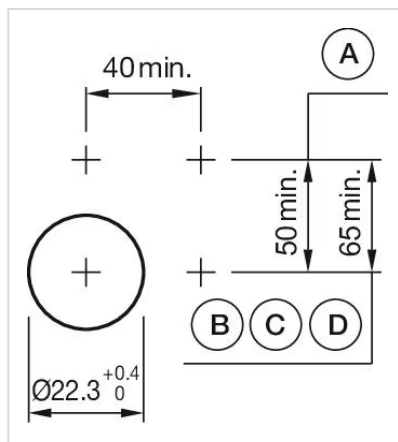

アクチュエーター

704.084.2

<https://www.eao.com/component/704.084.2/ja/ac...>

お客様の製品:

704.084.2 アクチュエーター

前面

フロント寸法:	Ø 40 mm
フロント形状:	丸形
フロントベゼル 色:	グレー
フロントベゼル 材質:	プラスチック

取付け

その他

簡単な説明: アクチュエーター, Ø 40 mm, マッシュルームヘッド, 照光用, 赤, プラスチック, 不透明, 丸形, グレー, プラスチック, モメンタリ, ねじ端子, 赤

ハウジング 色: グレー

ハウジング 材質: プラスチック

ヒント: 最大2個 3スイッチングエレメントでクリップオン可能

最大接点数: 3

配線図:

マウントカットアウト:

A = ねじ端子

B = スプリングケージ端子 (PIT)

C = プラグイン端子 6.3 mm x 0.8 mm

D = ダブルプラグイン接続 6.3 mm x 0.8 mm

寸法図:

A = ねじ端子