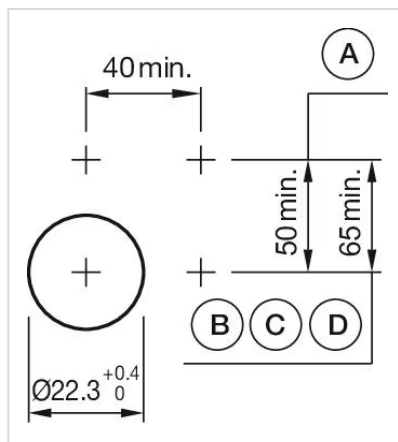

アクチュエーター

704.084.6

<https://www.eao.com/component/704.084.6/ja/ac...>

お客様の製品:

704.084.6 アクチュエーター

前面

フロント寸法:	Ø 40 mm
フロント形状:	丸形
フロントベゼル 色:	グレー
フロントベゼル 材質:	プラスチック

取付け

その他

簡単な説明: アクチュエーター, Ø 40 mm, マッシュルームヘッド, 照光用, 青, プラスチック, 不透明, 丸形, グレー, プラスチック, モメンタリ, ねじ端子, 青

ハウジング 色: グレー

ハウジング 材質: プラスチック

ヒント: 最大2個 3スイッチングエレメントでクリップオン可能

最大接点数: 3

配線図:

マウントカットアウト:

- A = ねじ端子
- B = スプリングケージ端子 (PIT)
- C = プラグイン端子 6.3 mm x 0.8 mm
- D = ダブルプラグイン接続 6.3 mm x 0.8 mm

寸法図:

A = ねじ端子