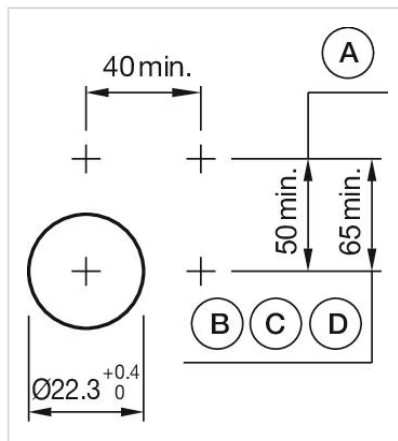

アクチュエーター

704.086.2

<https://www.eao.com/component/704.086.2/ja/ac...>

お客様の製品:

704.086.2 アクチュエーター

前面

フロント寸法:	Ø 40 mm
フロント形状:	丸形
フロントベゼル 色:	グレー
フロントベゼル 材質:	プラスチック

取付け

デザイン:	レイズド
取付けタイプ:	パネル実装

操作・表示部分

レンズ 色:	赤
レンズ 素材:	プラスチック
レンズ 照光:	照光用
レンズ 形状:	マッシュルームヘッド
レンズ 外観:	不透明
照光 色:	赤

機械的特性

端子:	ねじ端子
スイッチング動作:	オルタネイト
機械的寿命:	≤ 300万回以上
重量:	0.042 kg

認証

REACH: REACH compliant

RoHS: RoHS compliant

その他

簡単な説明: アクチュエーター, Ø 40 mm, マッシュルームヘッド, 照光用, 赤, プラスチック, 不透明, 丸形, グレー, プラスチック, オルタネイト, ねじ端子, 赤

ハウジング 色: グレー

ハウジング 材質: プラスチック

ヒント: 最大2個 3スイッチングエレメントでクリップオン可能

最大接点数: 3

配線図:

マウントカットアウト:

- A = ねじ端子
- B = スプリングケージ端子 (PIT)
- C = プラグイン端子 6.3 mm x 0.8 mm
- D = ダブルプラグイン接続 6.3 mm x 0.8 mm

寸法図:

A = ねじ端子