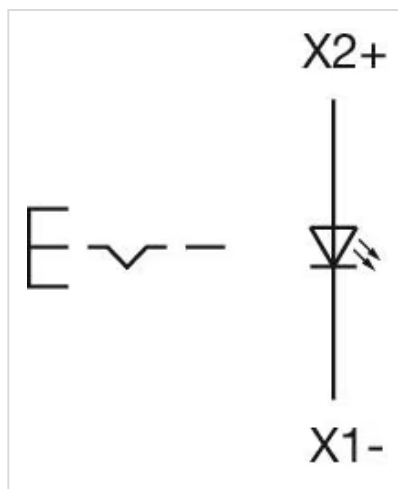

その他

簡単な説明: アクチュエーター, Ø 40 mm, マッシュルームヘッド, 照光用, 赤, プラスチック, 不透明, 丸形, グレー, プラスチック, オルタネイト, ねじ端子, 赤

ハウジング 色: グレー

ハウジング 材質: プラスチック

ヒント: 最大2個 3スイッチングエレメントでクリップオン可能

最大接点数: 3

配線図:

マウントカットアウト:

- A = ねじ端子
- B = スプリングケージ端子 (PIT)
- C = プラグイン端子 6.3 mm x 0.8 mm
- D = ダブルプラグイン接続 6.3 mm x 0.8 mm

寸法図:

A = ねじ端子