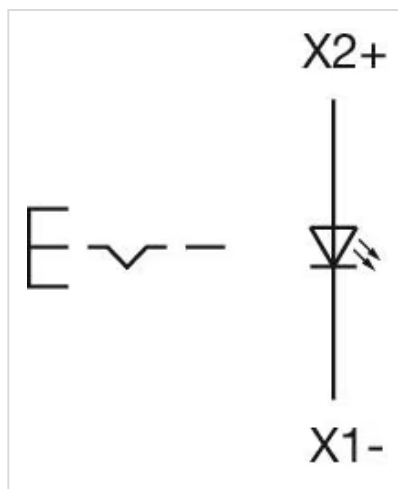

## その他

簡単な説明: アクチュエーター, Ø 40 mm, マッシュルームヘッド, 照光用, 黄, プラスチック, 不透明, 丸形, グレー, プラスチック, オルタネイト, ねじ端子, 黄

ハウジング 色: グレー

ハウジング 材質: プラスチック

ヒント: 最大2個 3スイッチングエレメントでクリップオン可能

最大接点数: 3

配線図:

マウントカットアウト:

- A = ねじ端子
- B = スプリングケージ端子 (PIT)
- C = プラグイン端子 6.3 mm x 0.8 mm
- D = ダブルプラグイン接続 6.3 mm x 0.8 mm

寸法図:

A = ねじ端子