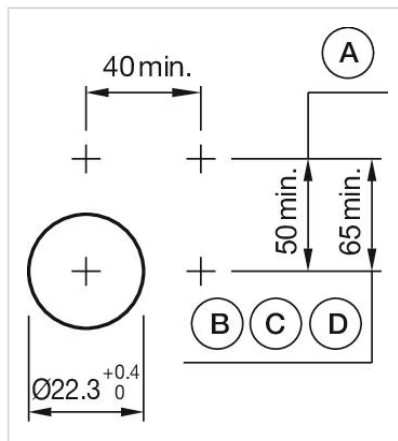

## その他

簡単な説明: アクチュエーター, Ø 40 mm, マッシュルームヘッド, 照光用, 黄, プラスチック, 不透明, 丸形, グレー, プラスチック, オルタネイト, ねじ端子, 黄

ハウジング 色: グレー

ハウジング 材質: プラスチック

ヒント: 最大2個 3スイッチングエレメントでクリップオン可能

最大接点数: 3

配線図:

マウントカットアウト:

- A = ねじ端子
- B = スプリングケージ端子 (PIT)
- C = プラグイン端子 6.3 mm x 0.8 mm
- D = ダブルプラグイン接続 6.3 mm x 0.8 mm

寸法図:

A = ねじ端子