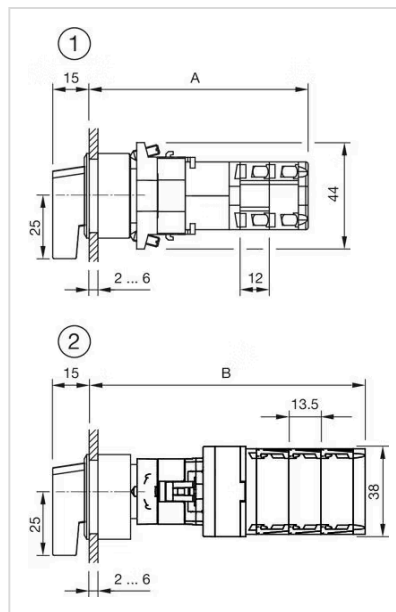

アクチュエーター

704.101.110KN

<https://www.eao.com/component/704.101.110KN/j...>

お客様の製品:

704.101.110KN アクチュエーター

前面

フロント寸法:	Ø 35 mm
フロント形状:	丸形
フロントベゼル 色:	黒
フロントベゼル 材質:	アルミニウム

取付け

デザイン:	フラッシュ
取付け穴:	Ø 30.5 mm
取付けタイプ:	パネル実装

操作・表示部分

レバー 色:	黒
レバーバー 色:	黒
レバー 材質:	プラスチック
レバー 形状:	ロング

機械的特性

重量:	0.041 kg
-----	----------

認証

REACH:	REACH compliant
RoHS:	RoHS compliant

その他

簡単な説明:

アクチュエーター, Ø 30.5 mm, Ø 35 mm, 非照光, 黒, ロング, 丸形, 黒, アルミニウム, アノダイズド

ヒント:

カラーアルマイトの色は、製造上の理由により異なる場合があります。

最大接点数:

1

マウントカットアウト:

寸法図:

1 = クラウス & ナイマーのスイッチエレメント

A = (アライメント数 × 12) + 66.5 mm

2 = サントン・スイッチングエレメント

B = (アライメント数 × 13.5) + 65.5 mm