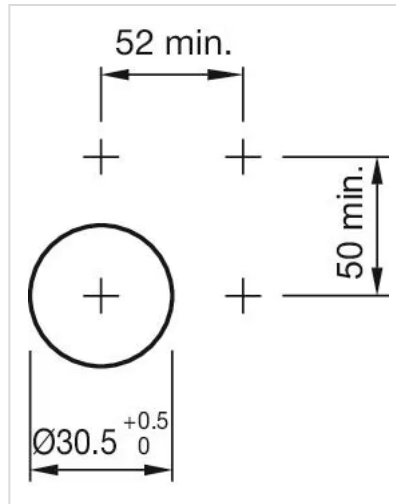

アクチュエーター

704.101.110KN

<https://www.eao.com/component/704.101.110KN/j...>

お客様の製品:

704.101.110KN アクチュエーター

前面

フロント寸法:	Ø 35 mm
フロント形状:	丸形
フロントベゼル 色:	黒
フロントベゼル 材質:	アルミニウム

取付け

デザイン:	フラッシュ
取付け穴:	Ø 30.5 mm
取付けタイプ:	パネル実装

操作・表示部分

レバー 色:	黒
レバーバー 色:	黒
レバー 材質:	プラスチック
レバー 形状:	ロング

機械的特性

重量:	0.041 kg
-----	----------

認証

REACH:	REACH compliant
RoHS:	RoHS compliant

その他

簡単な説明:

アクチュエーター, Ø 30.5 mm, Ø 35 mm, 非照光, 黒, ロング, 丸形, 黒, アルミニウム, アノダイズド

ヒント:

カラーアルマイトの色は、製造上の理由により異なる場合があります。

最大接点数:

1

マウントカットアウト:

寸法図:

1 = クラウス & ナイマーのスイッチエレメント

A = (アライメント数 × 12) + 66.5 mm

2 = サントン・スイッチングエレメント

B = (アライメント数 × 13.5) + 65.5 mm