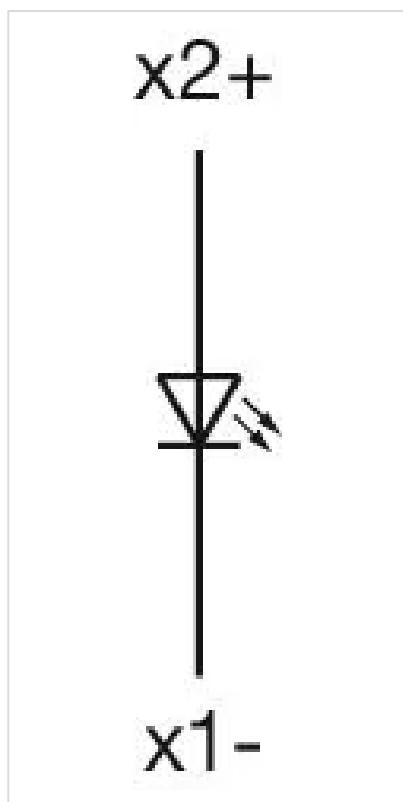

マウントカットアウト: