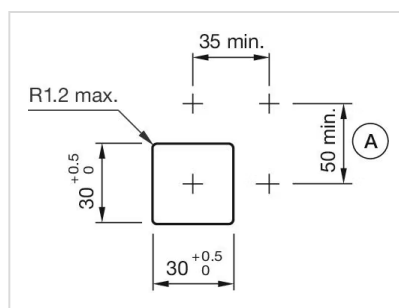

### 取付け

デザイン:	フラッシュ
取付け穴:	30 mm x 30 mm
取付けタイプ:	パネル実装

## その他

簡単な説明:	アクチュエーター, 30 mm x 30 mm, 35 mm x 35 mm, フラッシュ, 緑, プラスチック, 透明, スクエア, 銀, プラスチック, ねじ端子
ハウジング 色:	黒
ハウジング 材質:	プラスチック
配線図:	

マウントカットアウト:

A = ねじ端子

寸法図:

A = ねじ端子