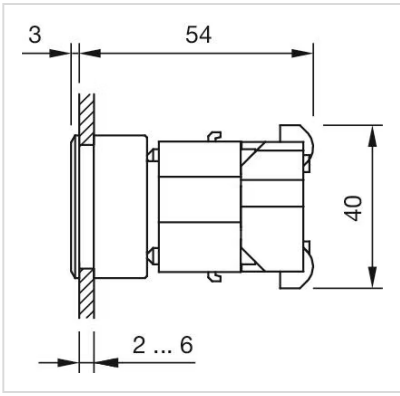

## その他

簡単な説明:	アクチュエーター, 30 mm x 30 mm, 35 mm x 35 mm, フラッシュ, 緑, プラスチック, 透明, スクエア, 銀, プラスチック, ねじ端子
ハウジング 色:	黒
ハウジング 材質:	プラスチック
配線図:	

マウントカットアウト:

A = ねじ端子

寸法図:

A = ねじ端子