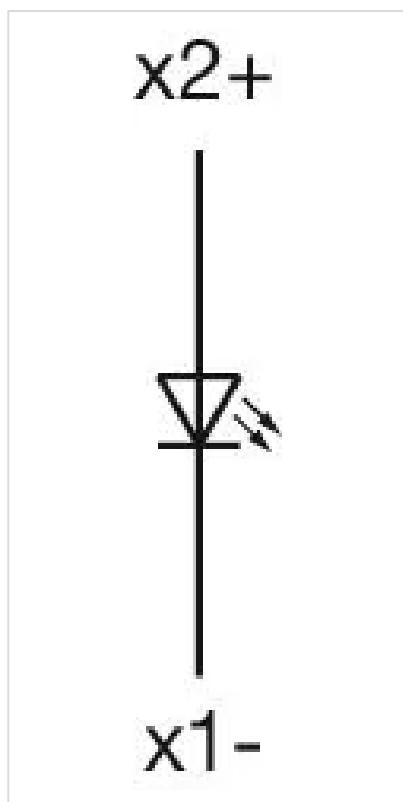

アクチュエーター

704.206.200

<https://www.eao.com/component/704.206.200/ja/...>

お客様の製品:

704.206.200 アクチュエーター

前面

フロント寸法:	35 mm x 35 mm
フロント形状:	スクエア
フロントベゼル 色:	黒
フロントベゼル 材質:	プラスチック

取付け

デザイン:	フラッシュ
取付け穴:	30 mm x 30 mm
取付けタイプ:	パネル実装

操作・表示部分

レンズ 色:	赤
レンズ 素材:	プラスチック
レンズ 形状:	フラッシュ
レンズ 外観:	透明
マーキングプレート 色:	白
マーキングプレート 外観:	半透明
マーキングプレート 照光:	照光用

電気的特性

規格:	スイッチは、「低電圧スイッチングデバイスの規格」EN IEC 60947-5-1に準拠
-----	---

機械的特性

端子:	ねじ端子
重量:	0.046 kg

周辺条件

IP保護等級:	IP65前面
使用温度:	- 40 ° C ~ + 55 ° C
保存温度:	- 40 ° C ... + 85 ° C

認証

REACH:	REACH compliant
RoHS:	RoHS compliant

その他

簡単な説明:	アクチュエーター, 30 mm x 30 mm, 35 mm x 35 mm, フラッシュ, 赤, プラスチック, 透明, スクエア, 黒, プラスチック, ねじ端子
ハウジング 色:	黒
ハウジング 材質:	プラスチック
配線図:	

マウントカットアウト:

A = ねじ端子

寸法図:

A = ねじ端子