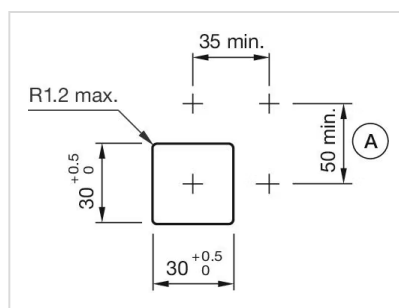

デザイン:	フラッシュ
取付け穴:	30 mm x 30 mm
取付けタイプ:	パネル実装

操作・表示部分

レンズ 色:	赤
レンズ 素材:	プラスチック
レンズ 形状:	フラッシュ
レンズ 外観:	透明
マーキングプレート 色:	白
マーキングプレート 外観:	半透明
マーキングプレート 照光:	照光用

電気的特性

規格:	スイッチは、「低電圧スイッチングデバイスの規格」EN IEC 60947-5-1に準拠
-----	---

機械的特性

端子:	ねじ端子
重量:	0.046 kg

周辺条件

IP保護等級:	IP65前面
使用温度:	- 40 ° C ~ + 55 ° C
保存温度:	- 40 ° C ... + 85 ° C

認証

REACH:	REACH compliant
RoHS:	RoHS compliant

その他

簡単な説明:	アクチュエーター, 30 mm x 30 mm, 35 mm x 35 mm, フラッシュ, 赤, プラスチック, 透明, スクエア, 黒, プラスチック, ねじ端子
ハウジング 色:	黒
ハウジング 材質:	プラスチック
配線図:	

マウントカットアウト:

A = ねじ端子

寸法図:

A = ねじ端子