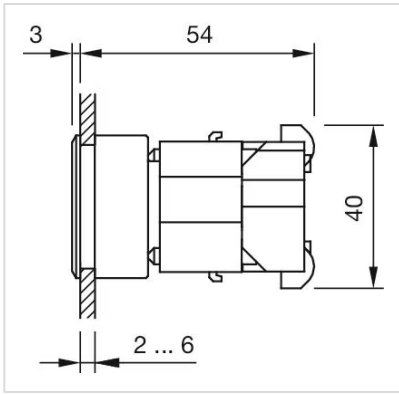

アクチュエーター

704.206.200

<https://www.eao.com/component/704.206.200/ja/...>

お客様の製品:

704.206.200 アクチュエーター

前面

フロント寸法:	35 mm x 35 mm
フロント形状:	スクエア
フロントベゼル 色:	黒
フロントベゼル 材質:	プラスチック

取付け

デザイン:	フラッシュ
取付け穴:	30 mm x 30 mm
取付けタイプ:	パネル実装

操作・表示部分

レンズ 色:	赤
レンズ 素材:	プラスチック
レンズ 形状:	フラッシュ
レンズ 外観:	透明
マーキングプレート 色:	白
マーキングプレート 外観:	半透明
マーキングプレート 照光:	照光用

電気的特性

規格:	スイッチは、「低電圧スイッチングデバイスの規格」EN IEC 60947-5-1に準拠
-----	---

機械的特性

端子:	ねじ端子
重量:	0.046 kg

周辺条件

IP保護等級:	IP65前面
使用温度:	- 40 ° C ~ + 55 ° C
保存温度:	- 40 ° C ... + 85 ° C

認証

REACH:	REACH compliant
RoHS:	RoHS compliant

その他

簡単な説明:	アクチュエーター, 30 mm x 30 mm, 35 mm x 35 mm, フラッシュ, 赤, プラスチック, 透明, スクエア, 黒, プラスチック, ねじ端子
ハウジング 色:	黒
ハウジング 材質:	プラスチック
配線図:	

マウントカットアウト:

A = ねじ端子

寸法図:

A = ねじ端子