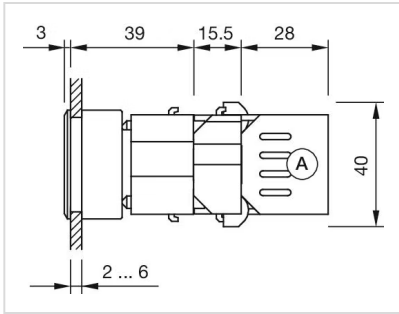

アクチュエーター

704.206.200

<https://www.eao.com/component/704.206.200/ja/...>

お客様の製品:

704.206.200 アクチュエーター

前面

フロント寸法:	35 mm x 35 mm
フロント形状:	スクエア
フロントベゼル 色:	黒
フロントベゼル 材質:	プラスチック

取付け

デザイン:	フラッシュ
取付け穴:	30 mm x 30 mm
取付けタイプ:	パネル実装

操作・表示部分

レンズ 色:	赤
レンズ 素材:	プラスチック
レンズ 形状:	フラッシュ
レンズ 外観:	透明
マーキングプレート 色:	白
マーキングプレート 外観:	半透明
マーキングプレート 照光:	照光用

電気的特性

規格:	スイッチは、「低電圧スイッチングデバイスの規格」EN IEC 60947-5-1に準拠
-----	---

機械的特性

端子:	ねじ端子
重量:	0.046 kg

周辺条件

IP保護等級:	IP65前面
使用温度:	- 40 ° C ~ + 55 ° C
保存温度:	- 40 ° C ... + 85 ° C

認証

REACH:	REACH compliant
RoHS:	RoHS compliant

その他

簡単な説明:	アクチュエーター, 30 mm x 30 mm, 35 mm x 35 mm, フラッシュ, 赤, プラスチック, 透明, スクエア, 黒, プラスチック, ねじ端子
ハウジング 色:	黒
ハウジング 材質:	プラスチック
配線図:	

マウントカットアウト:

A = ねじ端子

寸法図:

A = ねじ端子