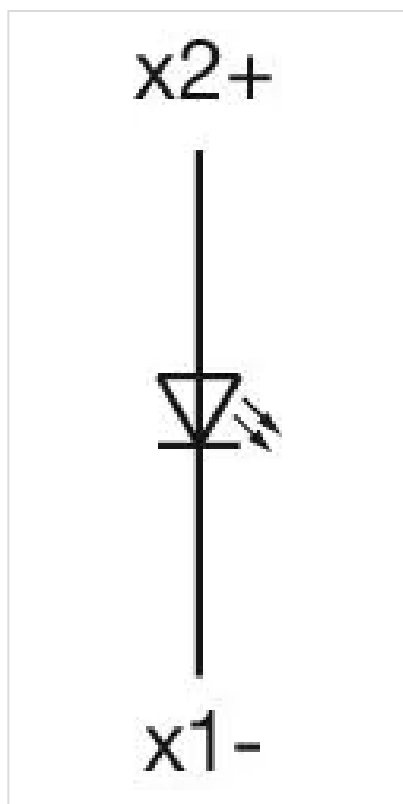

アクチュエーター

704.206.400

<https://www.eao.com/component/704.206.400/ja/...>

お客様の製品:

704.206.400 アクチュエーター

前面

フロント寸法:	35 mm x 35 mm
フロント形状:	スクエア
フロントベゼル 色:	黒
フロントベゼル 材質:	プラスチック

取付け

デザイン:	フラッシュ
取付け穴:	30 mm x 30 mm
取付けタイプ:	パネル実装

操作・表示部分

レンズ 色:	黄
レンズ 素材:	プラスチック
レンズ 形状:	フラッシュ
レンズ 外観:	透明
マーキングプレート 色:	白
マーキングプレート 外観:	半透明
マーキングプレート 照光:	照光用

電気的特性

規格:	スイッチは、「低電圧スイッチングデバイスの規格」EN IEC 60947-5-1に準拠
-----	---

機械的特性

端子:	ねじ端子
重量:	0.047 kg

周辺条件

IP保護等級:	IP65前面
使用温度:	- 40 ° C ~ + 55 ° C
保存温度:	- 40 ° C ... + 85 ° C

認証

REACH:	REACH compliant
RoHS:	RoHS compliant

その他

簡単な説明:	アクチュエーター, 30 mm x 30 mm, 35 mm x 35 mm, フラッシュ, 黄, プラスチック, 透明, スクエア, 黒, プラスチック, ねじ端子
ハウジング 色:	黒
ハウジング 材質:	プラスチック
配線図:	

マウントカットアウト:

A = ねじ端子

寸法図:

A = ねじ端子