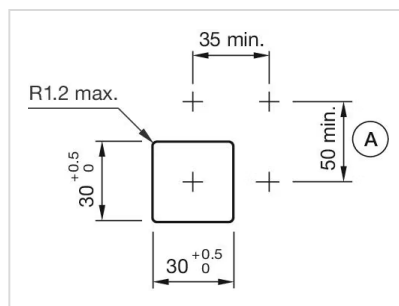

デザイン:	フラッシュ
取付け穴:	30 mm x 30 mm
取付けタイプ:	パネル実装

操作・表示部分

レンズ 色:	黄
レンズ 素材:	プラスチック
レンズ 形状:	フラッシュ
レンズ 外観:	透明
マーキングプレート 色:	白
マーキングプレート 外観:	半透明
マーキングプレート 照光:	照光用

電気的特性

規格:	スイッチは、「低電圧スイッチングデバイスの規格」EN IEC 60947-5-1に準拠
-----	---

機械的特性

端子:	ねじ端子
重量:	0.047 kg

周辺条件

IP保護等級:	IP65前面
使用温度:	- 40 ° C ~ + 55 ° C
保存温度:	- 40 ° C ... + 85 ° C

認証

REACH:	REACH compliant
RoHS:	RoHS compliant

その他

簡単な説明:	アクチュエーター, 30 mm x 30 mm, 35 mm x 35 mm, フラッシュ, 黄, プラスチック, 透明, スクエア, 黒, プラスチック, ねじ端子
ハウジング 色:	黒
ハウジング 材質:	プラスチック
配線図:	

マウントカットアウト:

A = ねじ端子

寸法図:

A = ねじ端子