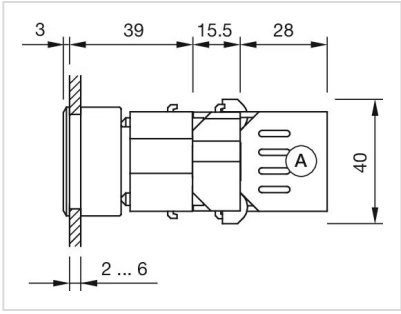

アクチュエーター

704.206.400

<https://www.eao.com/component/704.206.400/ja/...>

お客様の製品:

704.206.400 アクチュエーター

前面

フロント寸法:	35 mm x 35 mm
フロント形状:	スクエア
フロントベゼル 色:	黒
フロントベゼル 材質:	プラスチック

取付け

デザイン:	フラッシュ
取付け穴:	30 mm x 30 mm
取付けタイプ:	パネル実装

操作・表示部分

レンズ 色:	黄
レンズ 素材:	プラスチック
レンズ 形状:	フラッシュ
レンズ 外観:	透明
マーキングプレート 色:	白
マーキングプレート 外観:	半透明
マーキングプレート 照光:	照光用

電気的特性

規格:	スイッチは、「低電圧スイッチングデバイスの規格」EN IEC 60947-5-1に準拠
-----	---

機械的特性

端子:	ねじ端子
重量:	0.047 kg

周辺条件

IP保護等級:	IP65前面
使用温度:	- 40 ° C ~ + 55 ° C
保存温度:	- 40 ° C ... + 85 ° C

認証

REACH:	REACH compliant
RoHS:	RoHS compliant

その他

簡単な説明:	アクチュエーター, 30 mm x 30 mm, 35 mm x 35 mm, フラッシュ, 黄, プラスチック, 透明, スクエア, 黒, プラスチック, ねじ端子
ハウジング 色:	黒
ハウジング 材質:	プラスチック
配線図:	

マウントカットアウト:

A = ねじ端子

寸法図:

A = ねじ端子