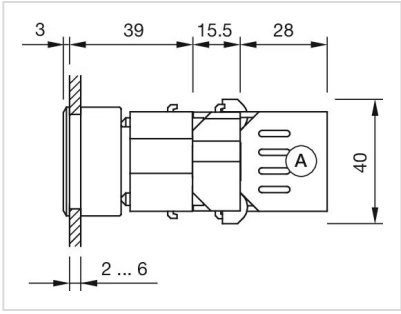

アクチュエーター

704.206.500

<https://www.eao.com/component/704.206.500/ja/...>

お客様の製品:

704.206.500 アクチュエーター

前面

フロント寸法:	35 mm x 35 mm
フロント形状:	スクエア
フロントベゼル 色:	黒
フロントベゼル 材質:	プラスチック

取付け

デザイン:	フラッシュ
取付け穴:	30 mm x 30 mm
取付けタイプ:	パネル実装

操作・表示部分

レンズ 色:	緑
レンズ 素材:	プラスチック
レンズ 形状:	フラッシュ
レンズ 外観:	透明
マーキングプレート 色:	白
マーキングプレート 外観:	半透明
マーキングプレート 照光:	照光用

電気的特性

規格:	スイッチは、「低電圧スイッチングデバイスの規格」EN IEC 60947-5-1に準拠
-----	---

機械的特性

端子:	ねじ端子
重量:	0.046 kg

周辺条件

IP保護等級:	IP65前面
使用温度:	- 40 ° C ~ + 55 ° C
保存温度:	- 40 ° C ... + 85 ° C

認証

REACH:	REACH compliant
RoHS:	RoHS compliant

その他

簡単な説明:	アクチュエーター, 30 mm x 30 mm, 35 mm x 35 mm, フラッシュ, 緑, プラスチック, 透明, スクエア, 黒, プラスチック, ねじ端子
ハウジング 色:	黒
ハウジング 材質:	プラスチック
配線図:	

マウントカットアウト:

A = ねじ端子

寸法図:

A = ねじ端子