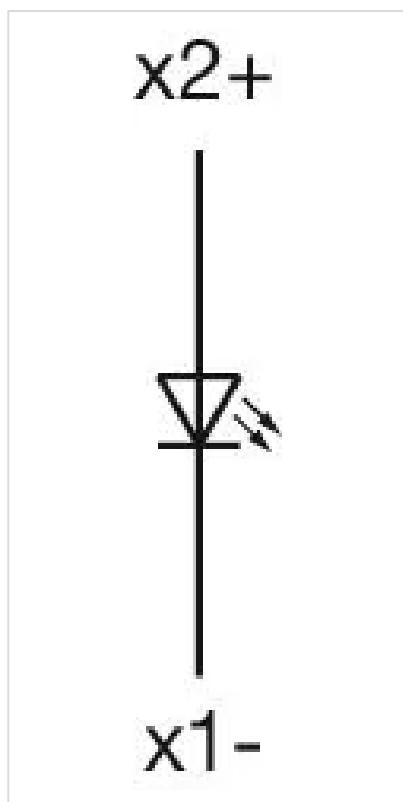

アクチュエーター

704.206.500

<https://www.eao.com/component/704.206.500/ja/...>

お客様の製品:

704.206.500 アクチュエーター

前面

フロント寸法:	35 mm x 35 mm
フロント形状:	スクエア
フロントベゼル 色:	黒
フロントベゼル 材質:	プラスチック

取付け

デザイン:	フラッシュ
取付け穴:	30 mm x 30 mm
取付けタイプ:	パネル実装

操作・表示部分

レンズ 色:	緑
レンズ 素材:	プラスチック
レンズ 形状:	フラッシュ
レンズ 外観:	透明
マーキングプレート 色:	白
マーキングプレート 外観:	半透明
マーキングプレート 照光:	照光用

電気的特性

規格:	スイッチは、「低電圧スイッチングデバイスの規格」EN IEC 60947-5-1に準拠
-----	---

機械的特性

端子:	ねじ端子
重量:	0.046 kg

周辺条件

IP保護等級:	IP65前面
使用温度:	- 40 ° C ~ + 55 ° C
保存温度:	- 40 ° C ... + 85 ° C

認証

REACH:	REACH compliant
RoHS:	RoHS compliant

その他

簡単な説明:	アクチュエーター, 30 mm x 30 mm, 35 mm x 35 mm, フラッシュ, 緑, プラスチック, 透明, スクエア, 黒, プラスチック, ねじ端子
ハウジング 色:	黒
ハウジング 材質:	プラスチック
配線図:	

マウントカットアウト:

A = ねじ端子

寸法図:

A = ねじ端子