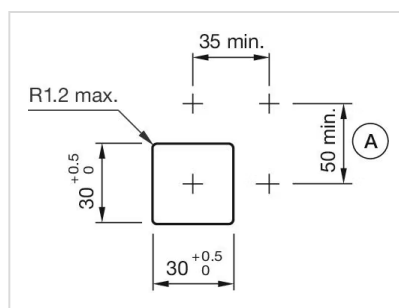

デザイン:	フラッシュ
取付け穴:	30 mm x 30 mm
取付けタイプ:	パネル実装

操作・表示部分

レンズ 色:	緑
レンズ 素材:	プラスチック
レンズ 形状:	フラッシュ
レンズ 外観:	透明
マーキングプレート 色:	白
マーキングプレート 外観:	半透明
マーキングプレート 照光:	照光用

電気的特性

規格:	スイッチは、「低電圧スイッチングデバイスの規格」EN IEC 60947-5-1に準拠
-----	---

機械的特性

端子:	ねじ端子
重量:	0.046 kg

周辺条件

IP保護等級:	IP65前面
使用温度:	- 40 ° C ~ + 55 ° C
保存温度:	- 40 ° C ... + 85 ° C

認証

REACH:	REACH compliant
RoHS:	RoHS compliant

その他

簡単な説明:	アクチュエーター, 30 mm x 30 mm, 35 mm x 35 mm, フラッシュ, 緑, プラスチック, 透明, スクエア, 黒, プラスチック, ねじ端子
ハウジング 色:	黒
ハウジング 材質:	プラスチック
配線図:	

マウントカットアウト:

A = ねじ端子

寸法図:

A = ねじ端子