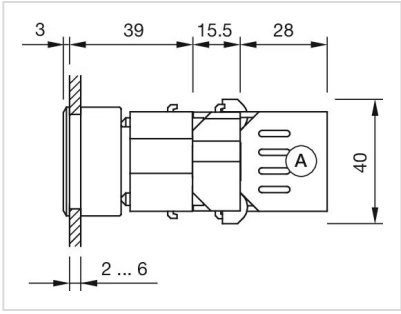

アクチュエーター

704.206.600

<https://www.eao.com/component/704.206.600/ja/...>

お客様の製品:

704.206.600 アクチュエーター

前面

フロント寸法:	35 mm x 35 mm
フロント形状:	スクエア
フロントベゼル 色:	黒
フロントベゼル 材質:	プラスチック

取付け

デザイン:	フラッシュ
取付け穴:	30 mm x 30 mm
取付けタイプ:	パネル実装

操作・表示部分

レンズ 色:	青
レンズ 素材:	プラスチック
レンズ 形状:	フラッシュ
レンズ 外観:	透明
マーキングプレート 色:	白
マーキングプレート 外観:	半透明
マーキングプレート 照光:	照光用

電気的特性

規格:	スイッチは、「低電圧スイッチングデバイスの規格」EN IEC 60947-5-1に準拠
-----	---

機械的特性

端子:	ねじ端子
重量:	0.047 kg

周辺条件

IP保護等級:	IP65前面
使用温度:	- 40 ° C ~ + 55 ° C
保存温度:	- 40 ° C ... + 85 ° C

認証

REACH:	REACH compliant
RoHS:	RoHS compliant

その他

簡単な説明:	アクチュエーター, 30 mm x 30 mm, 35 mm x 35 mm, フラッシュ, 青, プラスチック, 透明, スクエア, 黒, プラスチック, ねじ端子
ハウジング 色:	黒
ハウジング 材質:	プラスチック
配線図:	

マウントカットアウト:

A = ねじ端子

寸法図:

A = ねじ端子