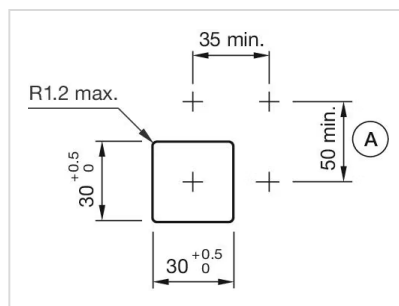

デザイン:	フラッシュ
取付け穴:	30 mm x 30 mm
取付けタイプ:	パネル実装

操作・表示部分

レンズ 色:	青
レンズ 素材:	プラスチック
レンズ 形状:	フラッシュ
レンズ 外観:	透明
マーキングプレート 色:	白
マーキングプレート 外観:	半透明
マーキングプレート 照光:	照光用

電気的特性

規格:	スイッチは、「低電圧スイッチングデバイスの規格」EN IEC 60947-5-1に準拠
-----	---

機械的特性

端子:	ねじ端子
重量:	0.047 kg

周辺条件

IP保護等級:	IP65前面
使用温度:	- 40 ° C ~ + 55 ° C
保存温度:	- 40 ° C ... + 85 ° C

認証

REACH:	REACH compliant
RoHS:	RoHS compliant

その他

簡単な説明:	アクチュエーター, 30 mm x 30 mm, 35 mm x 35 mm, フラッシュ, 青, プラスチック, 透明, スクエア, 黒, プラスチック, ねじ端子
ハウジング 色:	黒
ハウジング 材質:	プラスチック
配線図:	

マウントカットアウト:

A = ねじ端子

寸法図:

A = ねじ端子