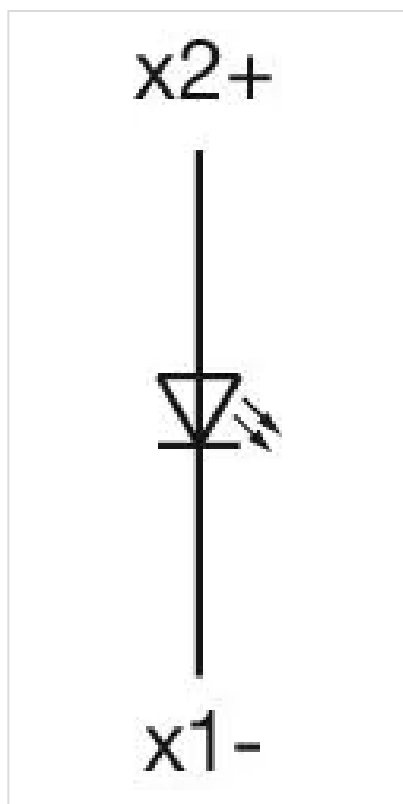

アクチュエーター

704.206.600

<https://www.eao.com/component/704.206.600/ja/...>

お客様の製品:

704.206.600 アクチュエーター

前面

フロント寸法:	35 mm x 35 mm
フロント形状:	スクエア
フロントベゼル 色:	黒
フロントベゼル 材質:	プラスチック

取付け

デザイン:	フラッシュ
取付け穴:	30 mm x 30 mm
取付けタイプ:	パネル実装

操作・表示部分

レンズ 色:	青
レンズ 素材:	プラスチック
レンズ 形状:	フラッシュ
レンズ 外観:	透明
マーキングプレート 色:	白
マーキングプレート 外観:	半透明
マーキングプレート 照光:	照光用

電気的特性

規格:	スイッチは、「低電圧スイッチングデバイスの規格」EN IEC 60947-5-1に準拠
-----	---

機械的特性

端子:	ねじ端子
重量:	0.047 kg

周辺条件

IP保護等級:	IP65前面
使用温度:	- 40 ° C ~ + 55 ° C
保存温度:	- 40 ° C ... + 85 ° C

認証

REACH:	REACH compliant
RoHS:	RoHS compliant

その他

簡単な説明:	アクチュエーター, 30 mm x 30 mm, 35 mm x 35 mm, フラッシュ, 青, プラスチック, 透明, スクエア, 黒, プラスチック, ねじ端子
ハウジング 色:	黒
ハウジング 材質:	プラスチック
配線図:	

マウントカットアウト:

A = ねじ端子

寸法図:

A = ねじ端子