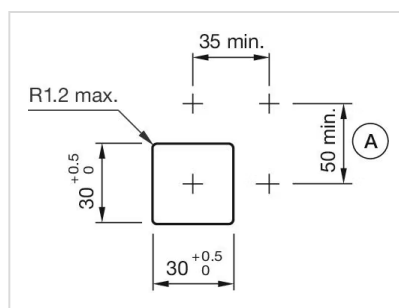

デザイン:	フラッシュ
取付け穴:	30 mm x 30 mm
取付けタイプ:	パネル実装

操作・表示部分

レンズ 色:	カラーレス
レンズ 素材:	プラスチック
レンズ 形状:	フラッシュ
レンズ 外観:	透明
マーキングプレート 色:	白
マーキングプレート 外観:	半透明
マーキングプレート 照光:	照光用

電気的特性

規格:	スイッチは、「低電圧スイッチングデバイスの規格」EN IEC 60947-5-1に準拠
-----	---

機械的特性

端子:	ねじ端子
重量:	0.047 kg

周辺条件

IP保護等級:	IP65前面
使用温度:	- 40 ° C ~ + 55 ° C
保存温度:	- 40 ° C ... + 85 ° C

認証

REACH:	REACH compliant
RoHS:	RoHS compliant

その他

簡単な説明:	アクチュエーター, 30 mm x 30 mm, 35 mm x 35 mm, フラッシュ, カラーレス, プラスチック, 透明, スクエア, 黒, プラスチック, ねじ端子
ハウジング 色:	黒
ハウジング 材質:	プラスチック
配線図:	

マウントカットアウト:

A = ねじ端子

寸法図:

A = ねじ端子