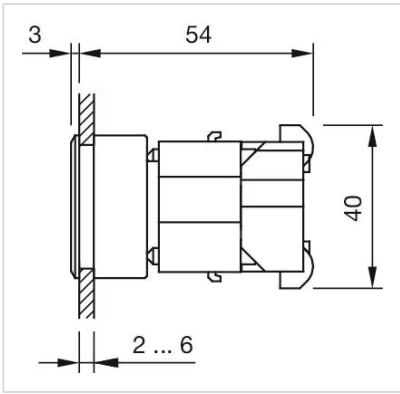

アクチュエーター

704.206.700

<https://www.eao.com/component/704.206.700/ja/...>

お客様の製品:

704.206.700 アクチュエーター

前面

フロント寸法:	35 mm x 35 mm
フロント形状:	スクエア
フロントベゼル 色:	黒
フロントベゼル 材質:	プラスチック

取付け

デザイン:	フラッシュ
取付け穴:	30 mm x 30 mm
取付けタイプ:	パネル実装

操作・表示部分

レンズ 色:	カラーレス
レンズ 素材:	プラスチック
レンズ 形状:	フラッシュ
レンズ 外観:	透明
マーキングプレート 色:	白
マーキングプレート 外観:	半透明
マーキングプレート 照光:	照光用

電気的特性

規格:	スイッチは、「低電圧スイッチングデバイスの規格」EN IEC 60947-5-1に準拠
-----	---

機械的特性

端子:	ねじ端子
重量:	0.047 kg

周辺条件

IP保護等級:	IP65前面
使用温度:	- 40 ° C ~ + 55 ° C
保存温度:	- 40 ° C ... + 85 ° C

認証

REACH:	REACH compliant
RoHS:	RoHS compliant

その他

簡単な説明:	アクチュエーター, 30 mm x 30 mm, 35 mm x 35 mm, フラッシュ, カラーレス, プラスチック, 透明, スクエア, 黒, プラスチック, ねじ端子
ハウジング 色:	黒
ハウジング 材質:	プラスチック
配線図:	

マウントカットアウト:

A = ねじ端子

寸法図:

A = ねじ端子