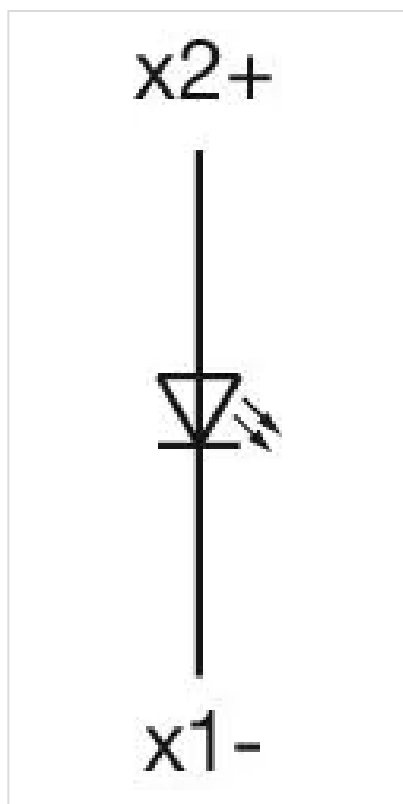

アクチュエーター

704.206.700

<https://www.eao.com/component/704.206.700/ja/...>

お客様の製品:

704.206.700 アクチュエーター

前面

フロント寸法:	35 mm x 35 mm
フロント形状:	スクエア
フロントベゼル 色:	黒
フロントベゼル 材質:	プラスチック

取付け

デザイン:	フラッシュ
取付け穴:	30 mm x 30 mm
取付けタイプ:	パネル実装

操作・表示部分

レンズ 色:	カラーレス
レンズ 素材:	プラスチック
レンズ 形状:	フラッシュ
レンズ 外観:	透明
マーキングプレート 色:	白
マーキングプレート 外観:	半透明
マーキングプレート 照光:	照光用

電気的特性

規格:	スイッチは、「低電圧スイッチングデバイスの規格」EN IEC 60947-5-1に準拠
-----	---

機械的特性

端子:	ねじ端子
重量:	0.047 kg

周辺条件

IP保護等級:	IP65前面
使用温度:	- 40 ° C ~ + 55 ° C
保存温度:	- 40 ° C ... + 85 ° C

認証

REACH:	REACH compliant
RoHS:	RoHS compliant

その他

簡単な説明:	アクチュエーター, 30 mm x 30 mm, 35 mm x 35 mm, フラッシュ, カラーレス, プラスチック, 透明, スクエア, 黒, プラスチック, ねじ端子
ハウジング 色:	黒
ハウジング 材質:	プラスチック
配線図:	

マウントカットアウト:

A = ねじ端子

寸法図:

A = ねじ端子