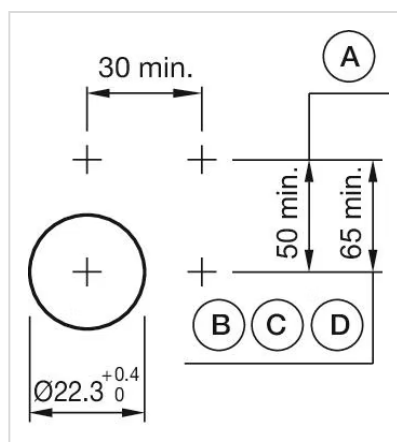

マウントカットアウト:

- A = ねじ端子
- B = スプリングケージ端子 (PIT)
- C = プラグイン端子 6.3 mm x 0.8 mm
- D = ダブルプラグイン接続 6.3 mm x 0.8 mm

寸法図:

- A = ねじ端子