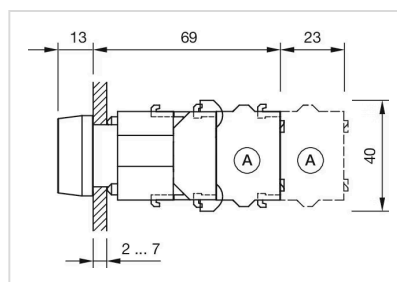

### その他

|           |  |
|-----------|--|
| 簡単な説明:    | アクチュエーター, 30 mm x 30 mm, フラッシュ, 照光用, 青, プラスチック, 透明, スクエア, 黒, プラスチック, オルタネイト                          |
| ハウジング 色:  | 黒  |
| ハウジング 材質: | プラスチック   |
| ヒント:      | 保護カバー付きのフロントリングは、0.4 Nm のトルクでアクチュエーターに取り付け可能<br>最大2個 3スイッチングエレメントでクリップオン可能<br>ランプブロックはねじ端子付きで納入されます。 |
| 最大接点数:    | 3  |
| 配線図:      |  |

マウントカットアウト:

- A = ねじ端子
- B = スプリングケージ端子 (PIT)
- C = プラグイン端子 6.3 mm x 0.8 mm
- D = ダブルプラグイン接続 6.3 mm x 0.8 mm

寸法図:

- A = ねじ端子