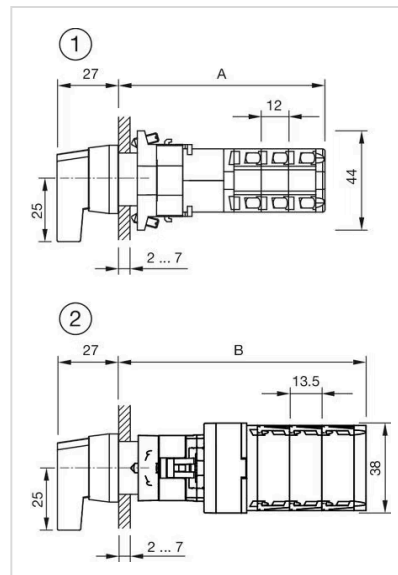

アクチュエーター

704.300.1KN

<https://www.eao.com/component/704.300.1KN/ja/...>

お客様の製品:

704.300.1KN アクチュエーター

前面

フロント寸法:	30 mm x 30 mm
フロント形状:	スクエア
フロントベゼル 色:	グレー
フロントベゼル 材質:	プラスチック

取付け

デザイン:	レイズド
取付けタイプ:	パネル実装

操作・表示部分

レバー 色:	黒
レバーバー 色:	黒
レバー 材質:	プラスチック
レバー 形状:	ロング

機械的特性

重量:	0.023 kg
-----	----------

認証

REACH:	REACH compliant
RoHS:	RoHS compliant

その他

簡単な説明:

アクチュエーター, 30 mm x 30 mm, 非照光, 黒, ロング, スクエア, グレー, プラスチック

最大接点数:

1

マウントカットアウト:

寸法図:

1 = クラウス & ナイマーのスイッチエレメント

A = (アライメント数 × 12) + 54.5 mm

2 = サントン・スイッチングエレメント

B = (アライメント数 × 13.5) + 54.5 mm