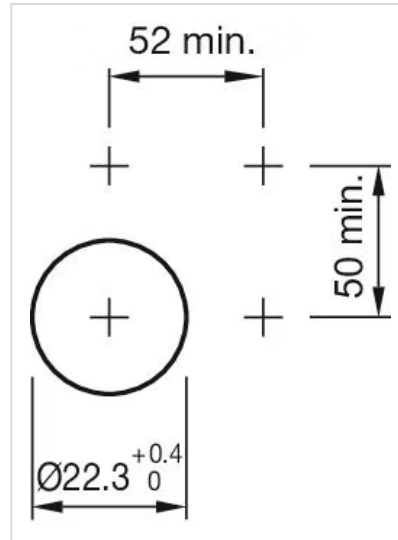

アクチュエーター

704.300.1KN

<https://www.eao.com/component/704.300.1KN/ja/...>

お客様の製品:

704.300.1KN アクチュエーター

前面

フロント寸法:	30 mm x 30 mm
フロント形状:	スクエア
フロントベゼル 色:	グレー
フロントベゼル 材質:	プラスチック

取付け

デザイン:	レイズド
取付けタイプ:	パネル実装

操作・表示部分

レバー 色:	黒
レバーバー 色:	黒
レバー 材質:	プラスチック
レバー 形状:	ロング

機械的特性

重量:	0.023 kg
-----	----------

認証

REACH:	REACH compliant
RoHS:	RoHS compliant

その他

簡単な説明:

アクチュエーター, 30 mm x 30 mm, 非照光, 黒, ロング, スクエア, グレー, プラスチック

最大接点数:

1

マウントカットアウト:

寸法図:

1 = クラウス & ナイマーのスイッチエレメント

A = (アライメント数 × 12) + 54.5 mm

2 = サントン・スイッチングエレメント

B = (アライメント数 × 13.5) + 54.5 mm