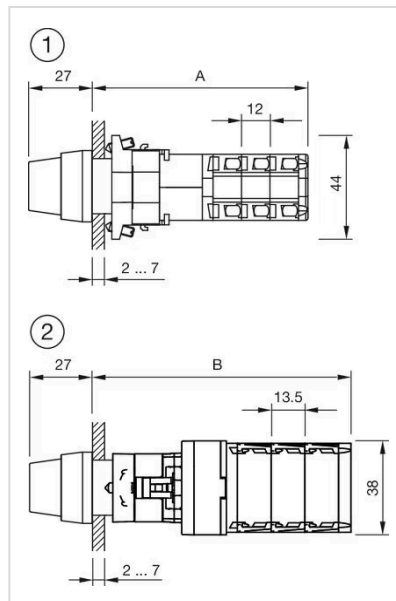

### 認証

<b>REACH:</b>	REACH compliant
<b>RoHS:</b>	RoHS compliant

その他

簡単な説明:

アクチュエーター, 30 mm x 30 mm, 非照光, 黒, ショート, スクエア, グレー, プラスチック

最大接点数:

1

マウントカットアウト:

寸法図:

1 = クラウス & ナイマーのスイッチエレメント

A = (アライメント数 × 12) + 54.5 mm

2 = サントン・スイッチングエレメント

B = (アライメント数 × 13.5) + 54.5 mm