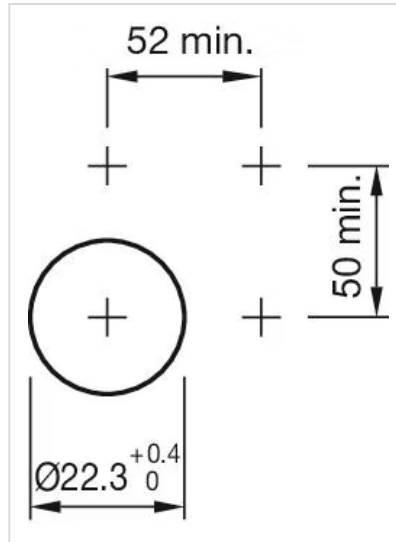

### 認証

<b>REACH:</b>	REACH compliant
<b>RoHS:</b>	RoHS compliant

その他

簡単な説明:

アクチュエーター, 30 mm x 30 mm, 非照光, 黒, ショート, スクエア, グレー, プラスチック

最大接点数:

1

マウントカットアウト:

寸法図:

1 = クラウス & ナイマーのスイッチエレメント

A = (アライメント数 × 12) + 54.5 mm

2 = サントン・スイッチングエレメント

B = (アライメント数 × 13.5) + 54.5 mm