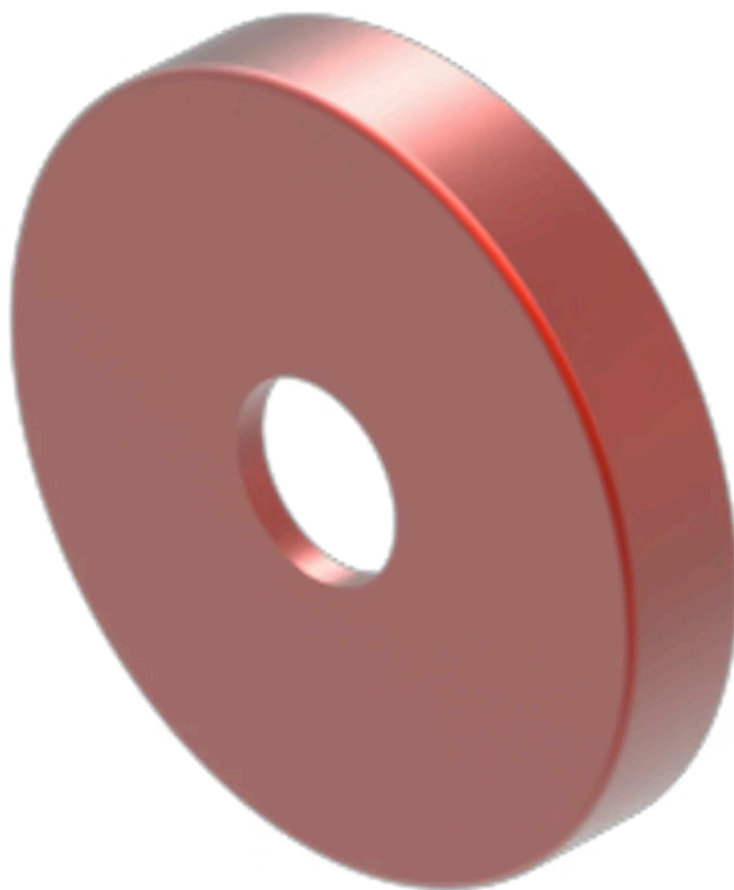

レンズ

704.601.21

<https://www.eao.com/component/704.601.21/ja/lens>

お客様の製品:

704.601.21 レンズ

前面

フロント形状: 丸形

操作・表示部分

レンズ色: 赤
レンズ素材: アルミニウム
レンズ照光: 照光用
レンズ形状: フラッシュ
レンズ外観: 不透明
レンズ種類: フロントベゼルレベル
マーキングプレート照光: 照光用
照光の形状: ドット

機械的特性

重量: 0.001 kg

認証

REACH: REACH compliant

RoHS: RoHS compliant

その他

簡単な説明: レンズ, Ø 23.7 mm, 照光用, 赤, フラッシュ, アルミニウム

寸法: Ø 23.7 mm

内部寸法:

Ø 20 mm

ヒント:

カラーアルマイトの色は、製造上の理由により異なる場合があります。