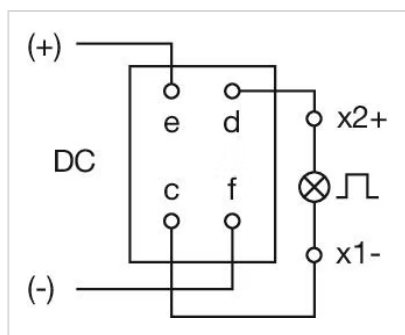

機械的特性

端子: ねじ端子

重量: 0.023 kg

周辺条件

IP保護等級: IP30背面

使用温度: 0 °C ~ + 50 °C

認証

REACH: REACH compliant

RoHS: RoHS compliant

その他

簡単な説明: フラッシャーエレメント, 24 V AC/DC ± 15 %, ねじ端子

ハウジング 材質: プラスチック、UL

製品属性: ランプ電圧/電流 24 V、10 ~ 85 mA

配線図:

寸法図:

A = ねじ端子
 B = スプリングケージ端子 (PIT)