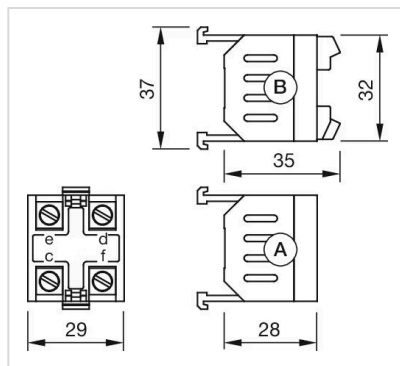

機械的特性

端子: ねじ端子

重量: 0.023 kg

周辺条件

IP保護等級: IP30背面

使用温度: 0 °C ~ + 50 °C

認証

REACH: REACH compliant

RoHS: RoHS compliant

その他

簡単な説明: フラッシャーエレメント, 24 V AC/DC ± 15 %, ねじ端子

ハウジング 材質: プラスチック、UL

製品属性: ランプ電圧/電流 24 V、10 ~ 85 mA

配線図:

寸法図:

A = ねじ端子
 B = スプリングケージ端子 (PIT)