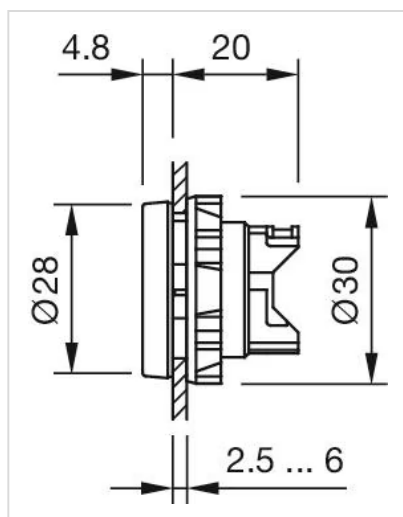

取付け穴: Ø 22.5 mm

機械的特性

重量: 0.007 kg

その他

簡単な説明: ブラインドプラグ, Ø 28 mm, Ø 22.5 mm, プラスチック, 黒

タイトル アクセサリー: ブラインドプラグ

寸法: Ø 28 mm

素材: プラスチック

ヒント: 最小間隔以上が必要となりますのでご注意ください。

寸法図:

部品番号 704.960.4 用