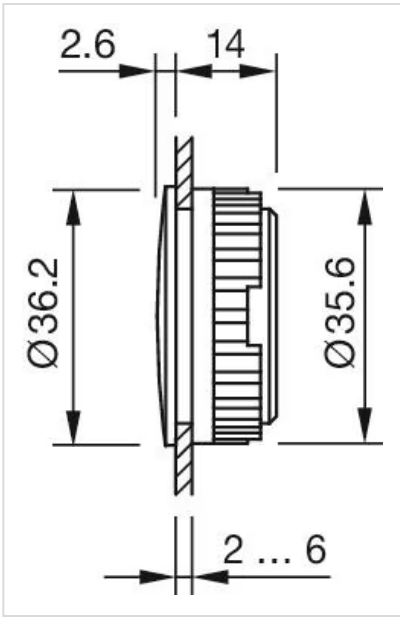

取付け穴: Ø 30.5 mm

機械的特性

重量: 0.008 kg

その他

簡単な説明: ブラインドプラグ, Ø 36 mm, Ø 30.5 mm, プラスチック, 黒

タイトル アクセサリー: ブラインドプラグ

寸法: Ø 36 mm

素材: プラスチック

ヒント: 最小間隔以上が必要となりますのでご注意ください。

寸法図:

部品番号704.964.8用