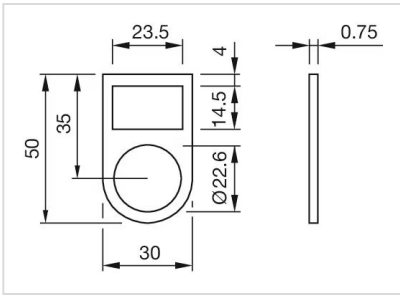

デザイン: レイズド

取付けタイプ: 接着剤

機械的特性

重量: 0.001 kg

その他

簡単な説明: レジェンドフレーム, 30 mm x 50 mm x 0.75 mm, アルミニウム, 接着剤, 黒, アノダイズド

タイトル アクセサリー: レジェンドフレーム

寸法: 30 mm x 50 mm x 0.75 mm

素材: アルミニウム

製品属性: レイズド デザイン用

ヒント: カラーアルマイトの色は、製造上の理由により異なる場合があります。

寸法図:

部品番号 704.968.2 用