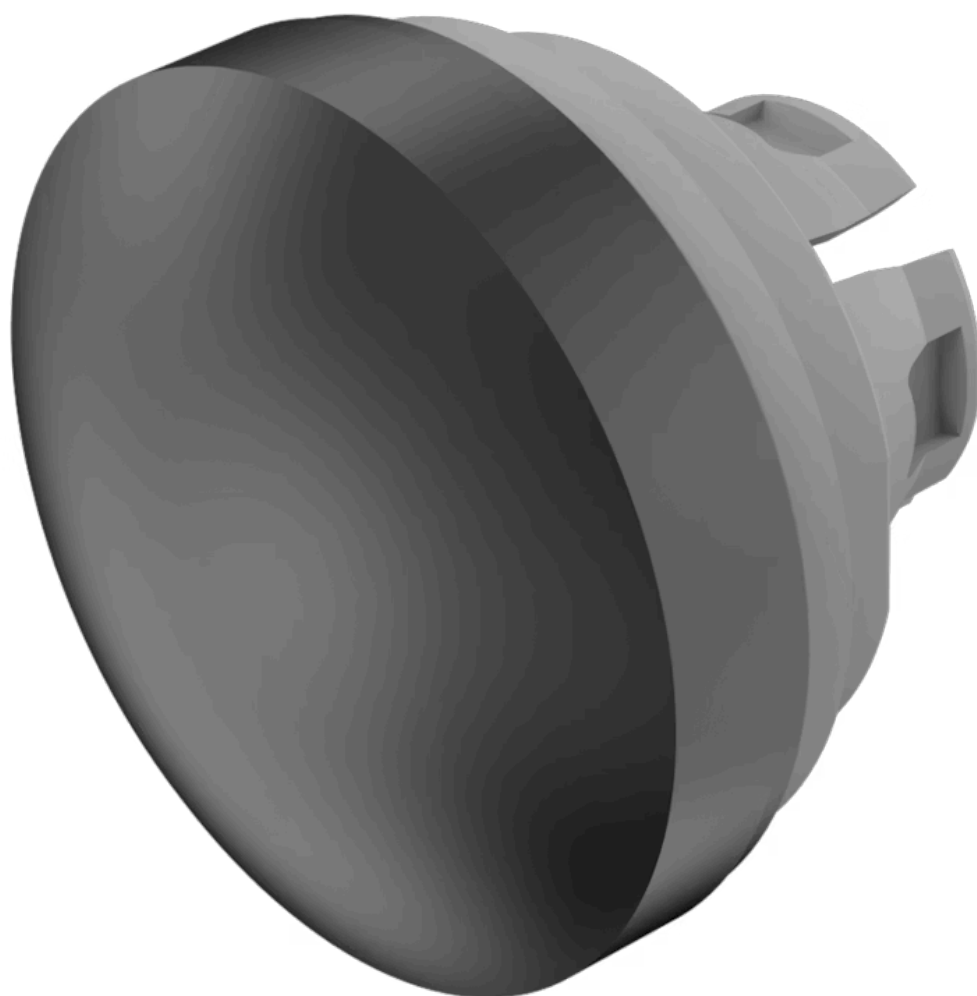

レンズ

84-
7202.000

<https://www.eao.com/component/84-7202.000/ja/...>

お客様の製品:

84-7202.000
レンズ

前面

フロント形状: 丸形

操作・表示部分

レンズ色: 黒
レンズ素材: アルミニウム
レンズ照光: 非照光
レンズ形状: 凸形状
レンズ外観: 不透明
レンズ種類: フロントベゼルレベル
シンボル: シンボル無し

機械的特性

重量: 0.003 kg

認証

REACH: REACH compliant

RoHS: RoHS compliant

その他

簡単な説明: レンズ, Ø 19.7 mm, 非照光, シンボル無し, 黒, 凸形状, アルミニウム

寸法: Ø 19.7 mm

ヒント: カラーアルマイトの色は、製造上の理由により異なる場合があります。