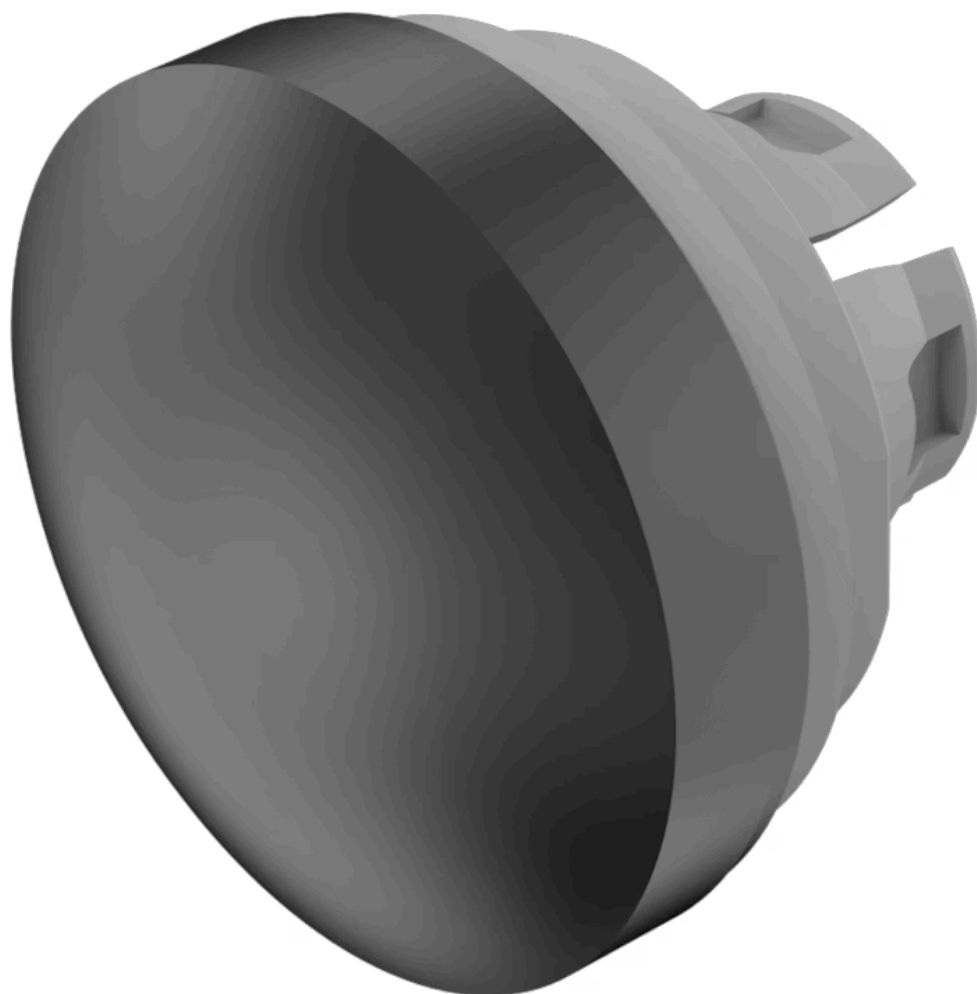

レンズ

84-
7202.000A

<https://www.eao.com/component/84-7202.000A/ja...>

お客様の製品:

84-7202.000A レンズ

前面

フロント形状: 丸形

操作・表示部分

レンズ色: 黒
レンズ素材: アルミニウム
レンズ照光: 非照光
レンズ形状: 凸形状
レンズ外観: 不透明
レンズ種類: レイズド フロントベゼルより上
シンボル: シンボル無し

機械的特性

重量: 0.004 kg

認証

REACH: REACH compliant

RoHS: RoHS compliant

その他

簡単な説明: レンズ, Ø 19.7 mm, 非照光, シンボル無し, 黒, 凸形状, アルミニウム

寸法: Ø 19.7 mm

ヒント: カラーアルマイトの色は、製造上の理由により異なる場合があります。