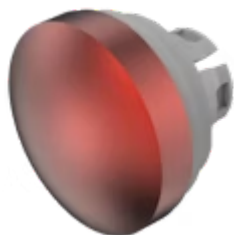

レンズ

84-
7202.200

<https://www.eao.com/component/84-7202.200/ja/...>

お客様の製品:

84-7202.200 レンズ

前面

フロント形状: 丸形

操作・表示部分

レンズ色: 赤
レンズ素材: アルミニウム
レンズ照光: 非照光
レンズ形状: 凸形状
レンズ外観: 不透明
レンズ種類: フロントベゼルレベル
シンボル: シンボル無し

機械的特性

重量: 0.003 kg

認証

REACH: REACH compliant

RoHS: RoHS compliant

その他

簡単な説明: レンズ, Ø 19.7 mm, 非照光, シンボル無し, 赤, 凸形状, アルミニウム

寸法: Ø 19.7 mm

ヒント: カラーアルマイトの色は、製造上の理由により異なる場合があります。