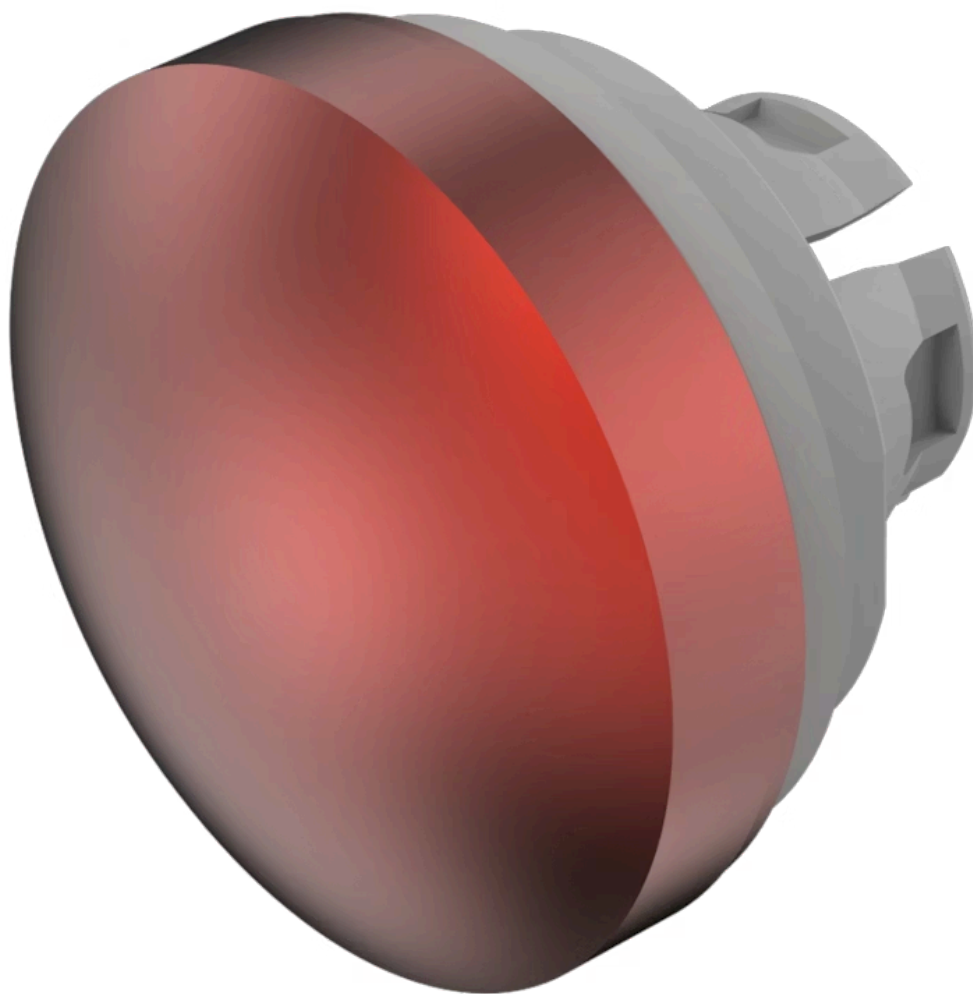

レンズ

84-
7202.200

<https://www.eao.com/component/84-7202.200/ja/...>

お客様の製品:

84-7202.200 レンズ

前面

フロント形状: 丸形

操作・表示部分

レンズ色: 赤
レンズ素材: アルミニウム
レンズ照光: 非照光
レンズ形状: 凸形状
レンズ外観: 不透明
レンズ種類: フロントベゼルレベル
シンボル: シンボル無し

機械的特性

重量: 0.003 kg

認証

REACH: REACH compliant

RoHS: RoHS compliant

その他

簡単な説明: レンズ, Ø 19.7 mm, 非照光, シンボル無し, 赤, 凸形状, アルミニウム

寸法: Ø 19.7 mm

ヒント: カラーアルマイトの色は、製造上の理由により異なる場合があります。