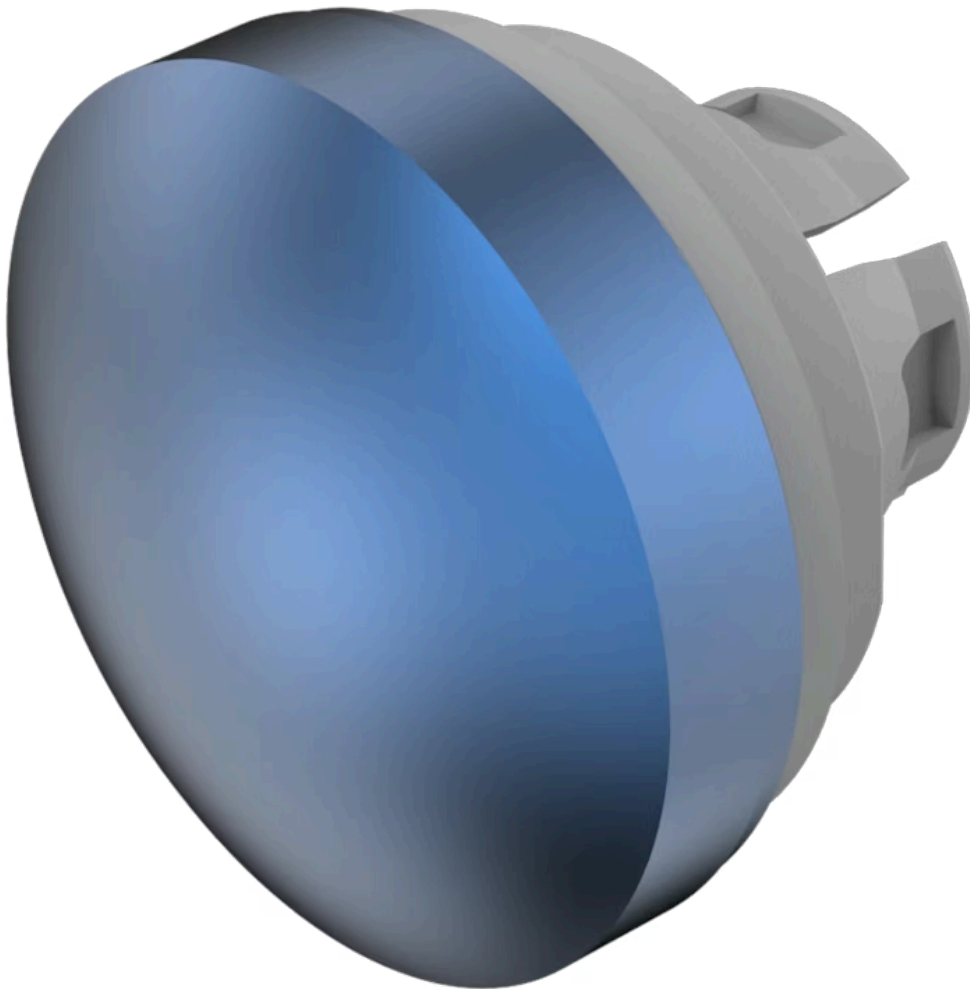

レンズ

84-
7202.600A

<https://www.eao.com/component/84-7202.600A/ja...>

お客様の製品:

84-7202.600A レンズ

前面

フロント形状: 丸形

操作・表示部分

レンズ色: 青
レンズ素材: アルミニウム
レンズ照光: 非照光
レンズ形状: 凸形状
レンズ外観: 不透明
レンズ種類: レイズド フロントベゼルより上
シンボル: シンボル無し

機械的特性

重量: 0.004 kg

認証

REACH: REACH compliant

RoHS: RoHS compliant

その他

簡単な説明: レンズ, Ø 19.7 mm, 非照光, シンボル無し, 青, 凸形状, アルミニウム

寸法: Ø 19.7 mm

ヒント: カラーアルマイトの色は、製造上の理由により異なる場合があります。