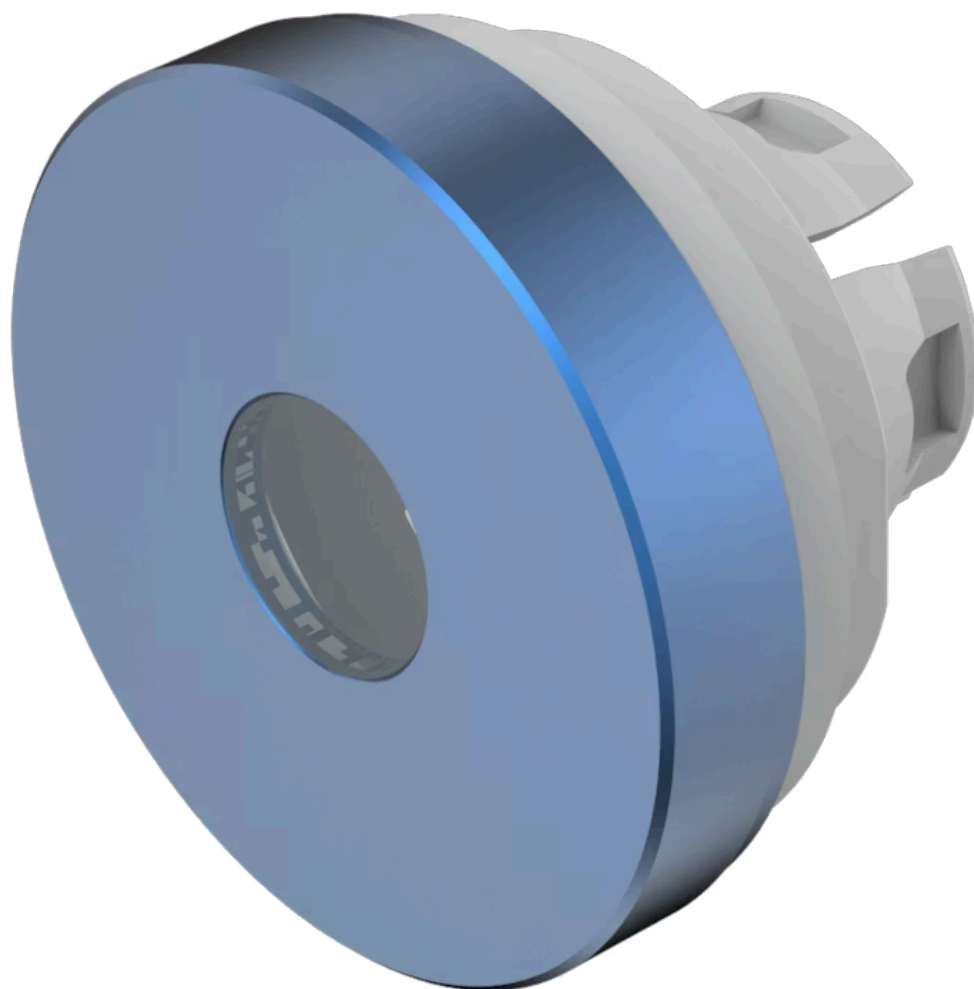

# レンズ

84-  
7211.600

<https://www.eao.com/component/84-7211.600/ja/...>

お客様の製品:

---

84-7211.600  
レンズ

#### 前面

フロント形状: 丸形

#### 操作・表示部分

レンズ色: 青  
レンズ素材: アルミニウム  
レンズ照光: 照光用  
レンズ形状: フラッシュ  
レンズ外観: 不透明  
レンズ種類: フロントベゼルレベル  
シンボル: シンボル無し  
照光の形状: ドット

#### その他

簡単な説明: レンズ, Ø 19.7 mm, 照光用, シンボル無し, 青, フラッシュ, アルミニウム

寸法: Ø 19.7 mm

ヒント:

カラーアルマイトの色は、製造上の理由により異なる場合があります。