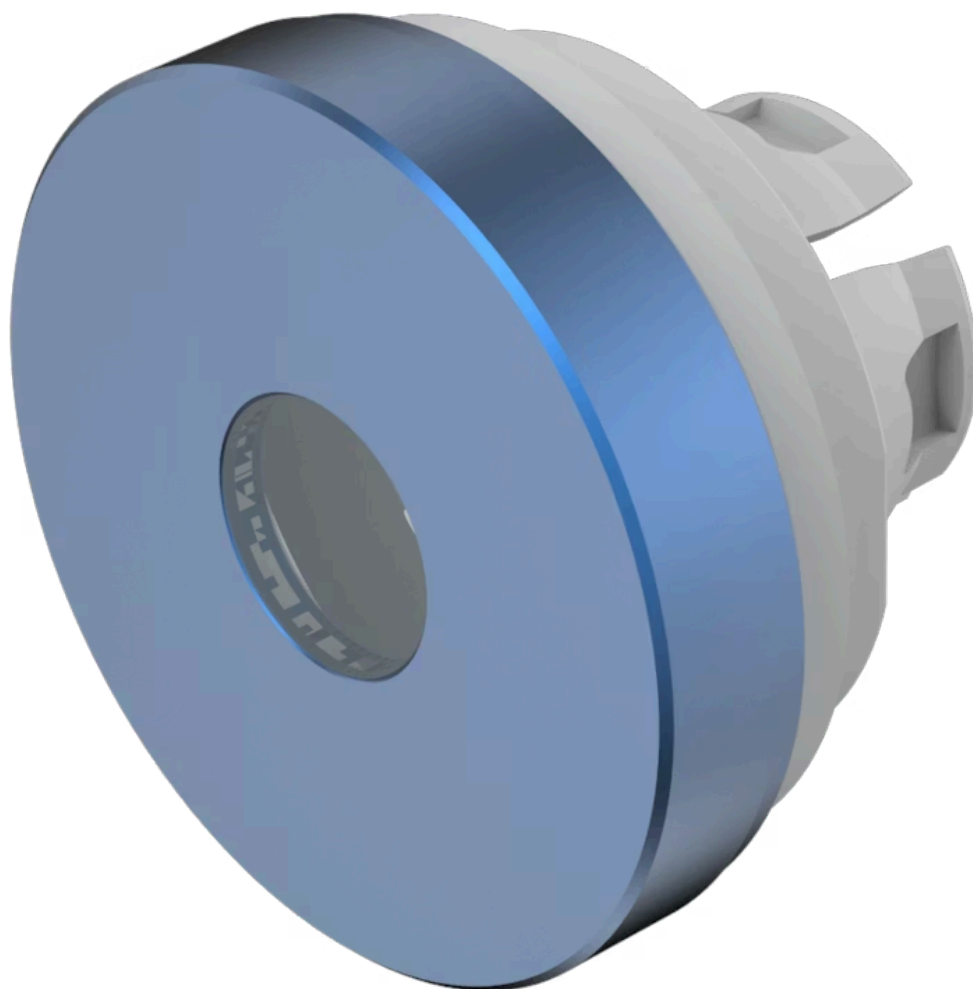

レンズ

84-
7215.600

<https://www.eao.com/component/84-7215.600/ja/...>

お客様の製品:

84-7215.600
レンズ

前面

フロント形状: 丸形

操作・表示部分

レンズ色: 青
レンズ素材: アルミニウム
レンズ照光: 照光用
レンズ形状: フラッシュ
レンズ外観: 不透明
レンズ種類: レイズド フロントベゼルより上
シンボル: シンボル無し
照光の形状: ドット

機械的特性

重量: 0.002 kg

認証

REACH: REACH compliant

RoHS: RoHS compliant

その他

簡単な説明: レンズ, Ø 19.7 mm, 照光用, シンボル無し, 青, フラッシュ, アルミニウム

寸法: Ø 19.7 mm

ヒント:

カラーアルマイトの色は、製造上の理由により異なる場合があります。