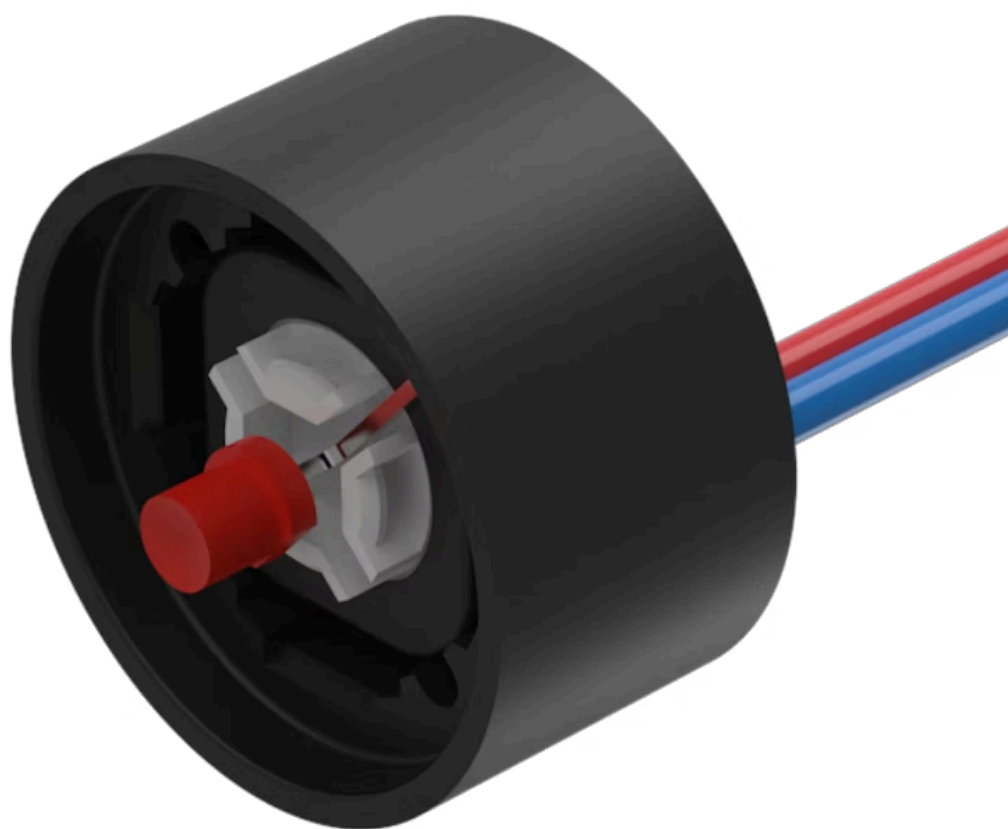

照光エレメント

84-8001.2340

<https://www.eao.com/component/84-8001.2340/ja...>

お客様の製品:

84-8001.2340 照光エレメント

操作・表示部分

照光色: 赤

電気的特性

定格電圧: 12 V DC \pm 10 %

機械的特性

端子: フラットリボンケーブル

重量: 0.009 kg

周辺条件

IP保護等級: IP40

認証

REACH: REACH compliant

RoHS: RoHS compliant

その他

簡単な説明: 照光エレメント, 赤, シングルLED, 12 V DC \pm 10 %, フラットリボンケーブル

照光の種類: シングルLED

ヒント: LEDと内蔵抵抗器を含む
標準バージョン: ケーブル長 300 mm、絶縁フェルール、プラグイン端子付き 2.8 mm x 0.8 mm
その他のオプションはお問い合わせください: ケーブルとコネクタのカスタマイズ、背面完全密閉 (IP67)
保護等級 (背面): IP40、プラグ (製品型式: 84-900) を使用して IP 67 にアップグレード可能。強い振動が発生するアプリケーションでは、プラグが緩むことが