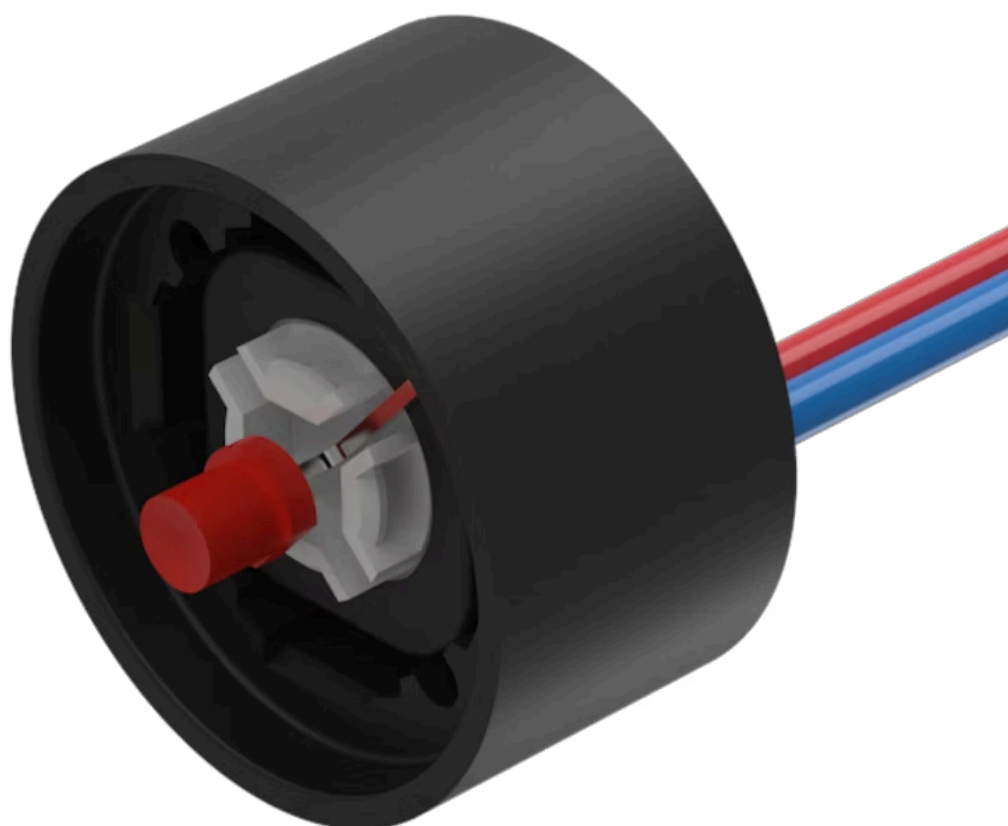

# 照光エレメント

84-8001.2640

<https://www.eao.com/component/84-8001.2640/ja...>

お客様の製品:

### 操作・表示部分

照光色: 赤

### 機械的特性

端子: フラットリボンケーブル

重量: 0.009 kg

### その他

簡単な説明: 照光エレメント, 赤, シングルLED, 24 V DC  $\pm$ 10 %, フラットリボンケーブル

照光の種類: シングルLED

ヒント: LEDと内蔵抵抗器を含む  
標準バージョン: ケーブル長 300 mm、絶縁フェルルール、プラグイン端子付き 2.8 mm x 0.8 mm  
その他のオプションはお問い合わせください: ケーブルとコネクタのカスタマイズ、背面完全密閉 (IP67)  
保護等級 (背面): IP40、プラグ (製品型式: 84-900) を使用して IP 67 にアップグレード可能。強い振動が発生するアプリケーションでは、プラグが緩むことが