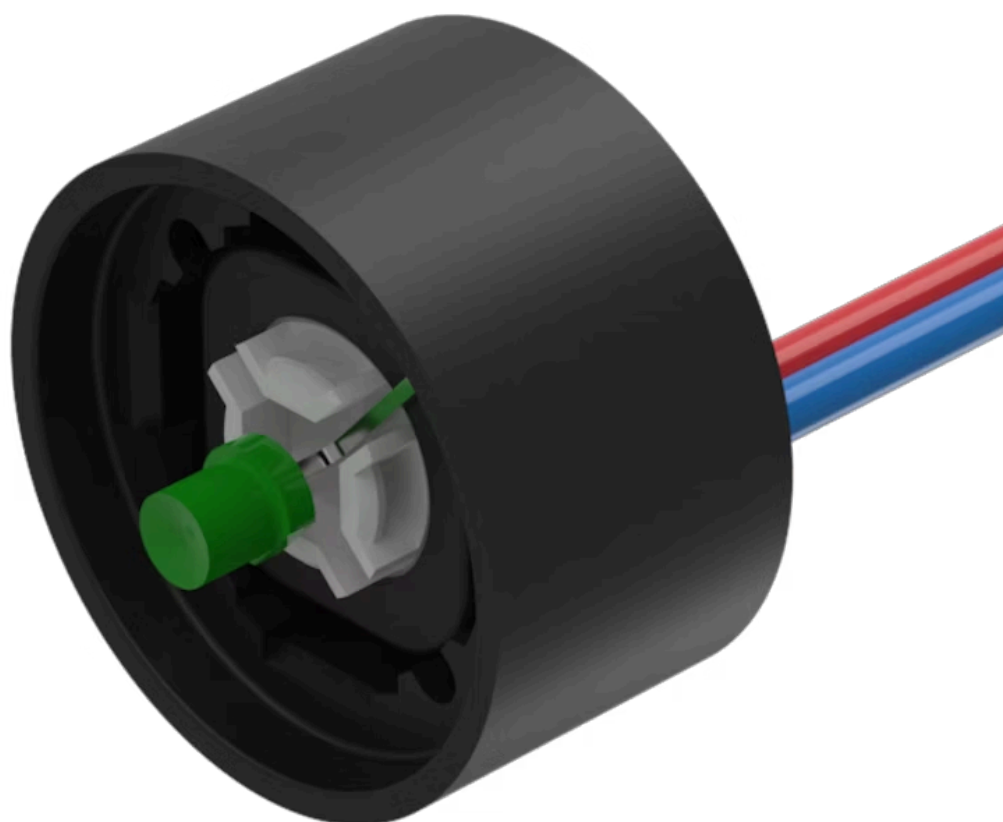

照光エレメント

84-8001.5340

<https://www.eao.com/component/84-8001.5340/ja...>

お客様の製品:

84-8001.5340 照光エレメント

操作・表示部分

照光色: 緑

電気的特性

定格電圧: 12 V DC \pm 10 %

機械的特性

端子: フラットリボンケーブル

重量: 0.009 kg

周辺条件

IP保護等級: IP40

認証

REACH: REACH compliant

RoHS: RoHS compliant

その他

簡単な説明: 照光エレメント, 緑, シングルLED, 12 V DC \pm 10 %, フラットリボンケーブル

照光の種類: シングルLED

ヒント: LEDと内蔵抵抗器を含む
標準バージョン: ケーブル長 300 mm、絶縁フェルール、プラグイン端子付き 2.8 mm x 0.8 mm
その他のオプションはお問い合わせください: ケーブルとコネクタのカスタマイズ、背面完全密閉 (IP67)
保護等級 (背面): IP40、プラグ (製品型式: 84-900) を使用して IP 67 にアップグレード可能。強い振動が発生するアプリケーションでは、プラグが緩むことが