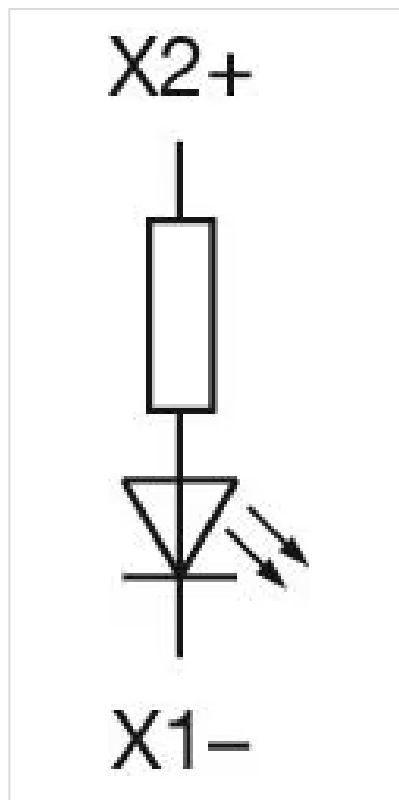

あります。
LEDの製造工程上、輝度や波長にばらつきがあるため、照光に若干の差が生じる場合があります。LEDに使用する抵抗は、お客様にて決めてください。

配線図:

コンポーネント レイアウト: