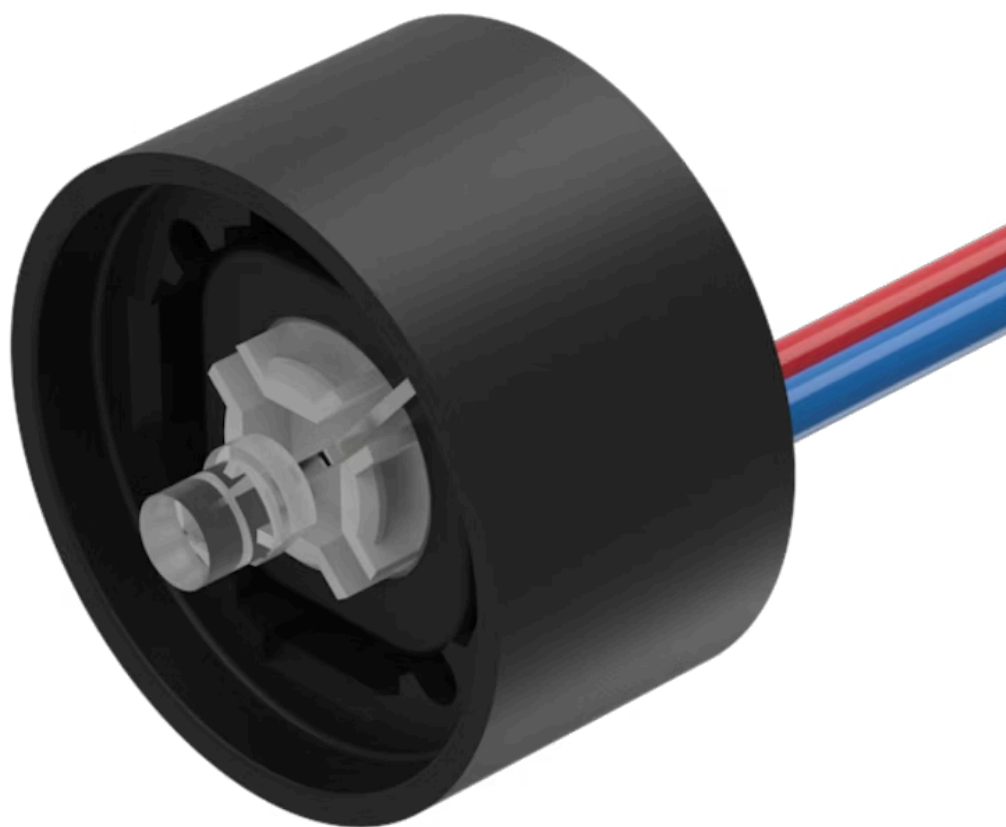

照光エレメント

84-8001.9640

<https://www.eao.com/component/84-8001.9640/ja...>

お客様の製品:

84-8001.9640 照光エレメント

操作・表示部分

照光色: 白

電気的特性

定格電圧: 24 V DC \pm 10 %

機械的特性

端子: フラットリボンケーブル

重量: 0.009 kg

周辺条件

IP保護等級: IP40

認証

REACH: REACH compliant

RoHS: RoHS compliant

その他

簡単な説明: 照光エレメント, 白, シングルLED, 24 V DC \pm 10 %, フラットリボンケーブル

照光の種類: シングルLED

ヒント:

LEDと内蔵抵抗器を含む
標準バージョン: ケーブル長 300 mm、絶縁フェルール、プラグイン端子付き 2.8 mm x 0.8 mm
その他のオプションはお問い合わせください: ケーブルとコネクタのカスタマイズ、背面完全密閉 (IP67)
保護等級 (背面): IP40、プラグ (製品型式: 84-900) を使用して IP 67 にアップグレード可能。強い振動が発生するアプリケーションでは、プラグが緩むことが