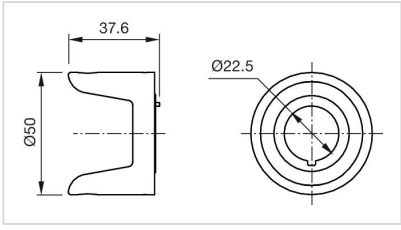

部品番号 84-906 用