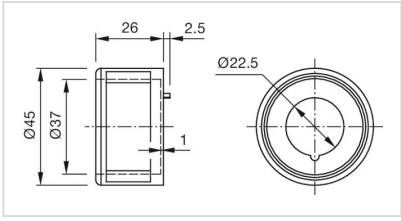

部品番号 84-909 用