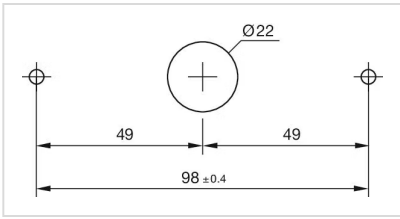

取付け穴: Ø 22.5 mm

取付けタイプ: ロッドマウント Ø35mm

機械的特性

重量: 0.035 kg

認証

REACH: REACH compliant

RoHS: RoHS compliant

その他

簡単な説明: ハウジングポール取付け Ø 35 mm

寸法: Ø 35 mm x 111 mm x 38.7 mm

素材: プラスチック

製品属性: ハウジングポール取付け Ø 35 mm

ヒント: ねじは納入範囲に含まれない
注意: ポールの取付け穴は 22mm 以上、スイッチと一直線上に配置する必要があります。

色RAL: 1023 RAL

マウントカットアウト:

寸法図: