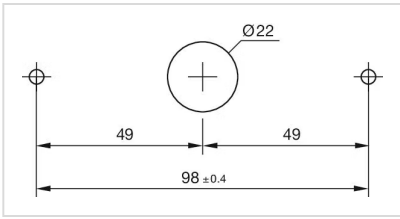

取付け穴: \varnothing 22.5 mm

取付けタイプ: ロッドマウント \varnothing 35mm

機械的特性

重量: 0.035 kg

認証

REACH: REACH compliant

RoHS: RoHS compliant

その他

簡単な説明: ハウジングポール取付け

寸法: \varnothing 35 mm x 111 mm x 38.7 mm

素材: プラスチック

製品属性: ハウジングポール取付け \varnothing 35 mm

ヒント: ねじは納入範囲に含まれない
注意: ポールの取付け穴は 22mm 以上、スイッチと一直線上に配置する必要があります。

色RAL: 7016 RAL

マウントカットアウト:

寸法図: