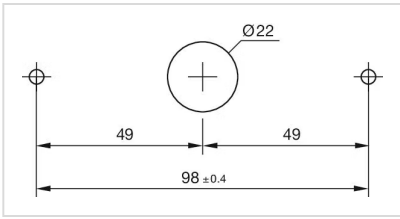

取付け穴: Ø 22.5 mm

取付けタイプ: ロッドマウント Ø38mm

機械的特性

重量: 0.03 kg

認証

REACH: REACH compliant

RoHS: RoHS compliant

その他

簡単な説明: ハウジングポール取付け Ø 38 mm

寸法: Ø 38 mm x 110.5 mm x 38 mm

素材: プラスチック

製品属性: ハウジングポール取付け Ø 38 mm

ヒント: ねじは納入範囲に含まれない
注意: ポールの取付け穴は 22mm 以上、スイッチと一直線上に配置する必要があります。

色RAL: 1023 RAL

マウントカットアウト:

寸法図: