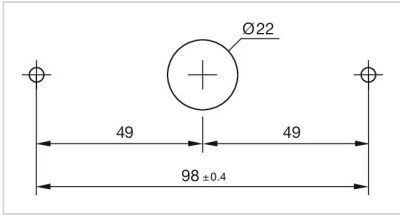

### その他

簡単な説明: ハウジングポール取付け Ø 38 mm

寸法: Ø 38 mm x 110.5 mm x 38 mm

素材: プラスチック

製品属性: ハウジングポール取付け Ø 38 mm

ヒント: ねじは納入範囲に含まれない  
注意: ポールの取付け穴は 22mm 以上、スイッチと一直線上に配置する必要があります。

色RAL: 7016 RAL

マウントカットアウト:

寸法図: