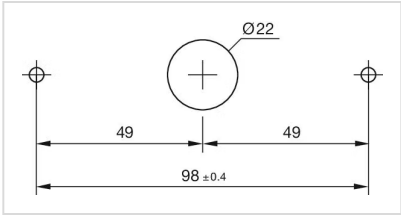

取付け穴: Ø 22.5 mm

取付けタイプ: 壁掛け

機械的特性

重量: 0.024 kg

認証

REACH: REACH compliant

RoHS: RoHS compliant

その他

簡単な説明: ハウジング壁面取付け

寸法: 110 mm x 36 mm

素材: プラスチック

製品属性: ハウジング壁面取付け

ヒント: ねじは納入範囲に含まれない

色**RAL:** 1023 RAL

マウントカットアウト:

寸法図: