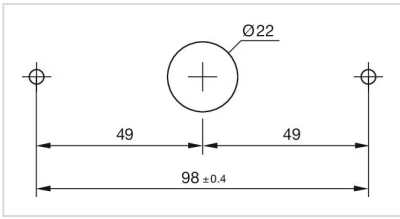

取付け穴: Ø 22.5 mm

取付けタイプ: 壁掛け

機械的特性

重量: 0.024 kg

認証

REACH: REACH compliant

RoHS: RoHS compliant

その他

簡単な説明: ハウジング壁面取付け

寸法: 110 mm x 36 mm

素材: プラスチック

製品属性: ハウジング壁面取付け

ヒント: ねじは納入範囲に含まれない

色**RAL:** 7016 RAL

マウントカットアウト:

寸法図: