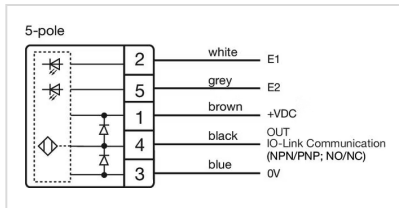

デザイン:	フラッシュ
取付け穴:	Ø 22.5 mm
取付けタイプ:	パネル実装

操作・表示部分

レンズ 素材:	プラスチック
レンズ 照光:	照光用
レンズ 形状:	フラッシュ
レンズ 外観:	透明
シンボル:	C10

電気的特性

定格電圧:	8.4 - 32 V DC
通信インターフェース:	IO-Link仕様

機械的特性

端子:	M12コネクタ
-----	---------

スイッチング方式: 静電容量式
操作力: 作動力不要
重量: 0.015 kg

周辺条件

IP前面保護等級: IP69K
IK前面保護等級: IK08
使用温度: - 30 ° C ~ + 65 ° C
耐候性: 相対湿度、最大95%、結露しないこと

認証

認証: CSA, EHEDG
準拠: CE, UKCA
REACH: REACH compliant
RoHS: RoHS compliant

その他

簡単な説明: IO-Link 付き静電容量式センサスイッチ, Ø 22.5 mm, Ø 30 mm, フラッシュ, 照光用, プラスチック, 透明, 丸形, ステンレススチール316L, M12コネクター, IP69K, IK08, C10
ハウジング 色: 黒
ハウジング 材質: プラスチック
配線図:

コンポーネント レイアウト:

マウントカットアウト:

寸法図: