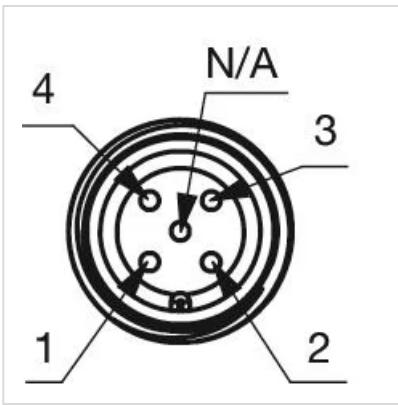

IO-Link 付き静電容量式センサスイッチ

84-ACKS-C10-04BF

<https://www.eao.com/component/84-ACKS-C10-04B...>

お客様の製品:

84-ACKS-C10-04BF IO-Link 付き静電容量式センサスイッチ

前面

フロント寸法:	Ø 30 mm
フロント形状:	丸形
フロントベゼル 材質:	ステンレススチール316L

取付け

デザイン:	フラッシュ
取付け穴:	Ø 22.5 mm
取付けタイプ:	パネル実装

操作・表示部分

レンズ 素材:	プラスチック
レンズ 照光:	照光用
レンズ 形状:	フラッシュ
レンズ 外観:	透明
シンボル:	C10

電気的特性

定格電圧:	8.4 - 32 V DC
通信インターフェース:	IO-Link仕様

機械的特性

端子:	M12コネクタ
-----	---------

スイッチング方式: 静電容量式
操作力: 作動力不要
重量: 0.015 kg

周辺条件

IP前面保護等級: IP69K
IK前面保護等級: IK08
使用温度: - 30 ° C ~ + 65 ° C
耐候性: 相対湿度、最大95%、結露しないこと

認証

認証: CSA, EHEDG
準拠: CE, UKCA
REACH: REACH compliant
RoHS: RoHS compliant

その他

簡単な説明: IO-Link 付き静電容量式センサスイッチ, Ø 22.5 mm, Ø 30 mm, フラッシュ, 照光用, プラスチック, 透明, 丸形, ステンレススチール316L, M12コネクター, IP69K, IK08, C10
ハウジング 色: 黒
ハウジング 材質: プラスチック
配線図:

コンポーネント レイアウト:

マウントカットアウト:

寸法図: