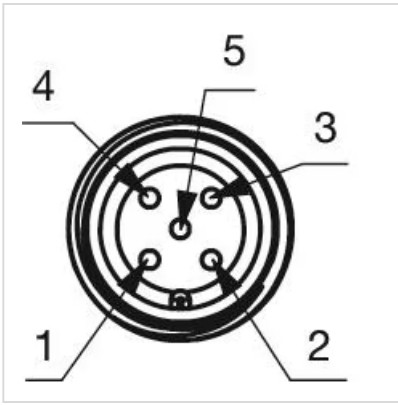

IO-Link 付き静電容量式センサスイッチ

84-ACKS-C10-04BF

<https://www.eao.com/component/84-ACKS-C10-04B...>

お客様の製品:

84-ACKS-C10-04BF IO-Link 付き静電容量式センサスイッチ

前面

フロント寸法:	Ø 30 mm
フロント形状:	丸形
フロントベゼル 材質:	ステンレススチール316L

取付け

デザイン:	フラッシュ
取付け穴:	Ø 22.5 mm
取付けタイプ:	パネル実装

操作・表示部分

レンズ 素材:	プラスチック
レンズ 照光:	照光用
レンズ 形状:	フラッシュ
レンズ 外観:	透明
シンボル:	C10

電気的特性

定格電圧:	8.4 - 32 V DC
通信インターフェース:	IO-Link仕様

機械的特性

端子:	M12コネクタ
-----	---------

スイッチング方式: 静電容量式
操作力: 作動力不要
重量: 0.015 kg

周辺条件

IP前面保護等級: IP69K
IK前面保護等級: IK08
使用温度: - 30 ° C ~ + 65 ° C
耐候性: 相対湿度、最大95%、結露しないこと

認証

認証: CSA, EHEDG
準拠: CE, UKCA
REACH: REACH compliant
RoHS: RoHS compliant

その他

簡単な説明: IO-Link 付き静電容量式センサスイッチ, Ø 22.5 mm, Ø 30 mm, フラッシュ, 照光用, プラスチック, 透明, 丸形, ステンレススチール316L, M12コネクター, IP69K, IK08, C10
ハウジング 色: 黒
ハウジング 材質: プラスチック
配線図:

コンポーネント レイアウト:

マウントカットアウト:

寸法図: