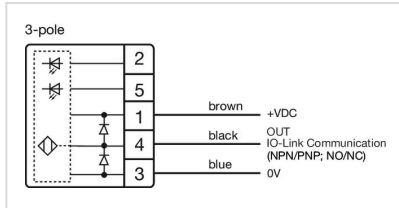

デザイン:	フラッシュ
取付け穴:	Ø 22.5 mm
取付けタイプ:	パネル実装

操作・表示部分

レンズ 素材:	プラスチック
レンズ 照光:	照光用
レンズ 形状:	フラッシュ
レンズ 外観:	透明
シンボル:	C10

電気的特性

定格電圧:	8.4 - 32 V DC
通信インターフェース:	IO-Link仕様

機械的特性

端子:	M12コネクタ
-----	---------

スイッチング方式: 静電容量式
操作力: 作動力不要
重量: 0.015 kg

周辺条件

IP前面保護等級: IP69K
IK前面保護等級: IK08
使用温度: - 30 ° C ~ + 65 ° C
耐候性: 相対湿度、最大95%、結露しないこと

認証

認証: CSA, EHEDG
準拠: CE, UKCA
REACH: REACH compliant
RoHS: RoHS compliant

その他

簡単な説明: IO-Link 付き静電容量式センサスイッチ, Ø 22.5 mm, Ø 30 mm, フラッシュ, 照光用, プラスチック, 透明, 丸形, ステンレススチール316L, M12コネクター, IP69K, IK08, C10
ハウジング 色: 黒
ハウジング 材質: プラスチック
配線図:

コンポーネント レイアウト:

マウントカットアウト:

寸法図: