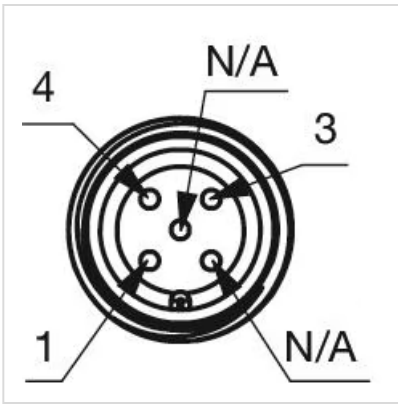

IO-Link 付き静電容量式センサスイッチ

84-ACKS-C10-04BF

<https://www.eao.com/component/84-ACKS-C10-04B...>

お客様の製品:

84-ACKS-C10-04BF IO-Link 付き静電容量式センサスイッチ

前面

フロント寸法:	Ø 30 mm
フロント形状:	丸形
フロントベゼル 材質:	ステンレススチール316L

取付け

デザイン:	フラッシュ
取付け穴:	Ø 22.5 mm
取付けタイプ:	パネル実装

操作・表示部分

レンズ 素材:	プラスチック
レンズ 照光:	照光用
レンズ 形状:	フラッシュ
レンズ 外観:	透明
シンボル:	C10

電気的特性

定格電圧:	8.4 - 32 V DC
通信インターフェース:	IO-Link仕様

機械的特性

端子:	M12コネクタ
-----	---------

スイッチング方式: 静電容量式
操作力: 作動力不要
重量: 0.015 kg

周辺条件

IP前面保護等級: IP69K
IK前面保護等級: IK08
使用温度: - 30 ° C ~ + 65 ° C
耐候性: 相対湿度、最大95%、結露しないこと

認証

認証: CSA, EHEDG
準拠: CE, UKCA
REACH: REACH compliant
RoHS: RoHS compliant

その他

簡単な説明: IO-Link 付き静電容量式センサスイッチ, Ø 22.5 mm, Ø 30 mm, フラッシュ, 照光用, プラスチック, 透明, 丸形, ステンレススチール316L, M12コネクター, IP69K, IK08, C10
ハウジング 色: 黒
ハウジング 材質: プラスチック
配線図:

コンポーネント レイアウト:

マウントカットアウト:

寸法図: