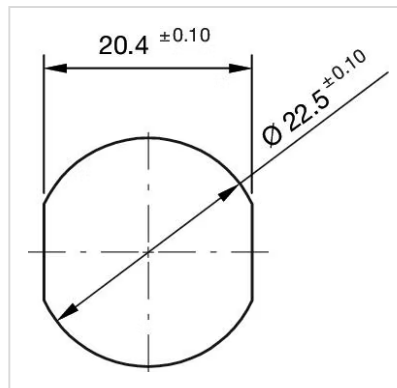

デザイン:	フラッシュ
取付け穴:	Ø 22.5 mm
取付けタイプ:	パネル実装

操作・表示部分

レンズ 素材:	プラスチック
レンズ 照光:	照光用
レンズ 形状:	フラッシュ
レンズ 外観:	透明
シンボル:	C10

電気的特性

定格電圧:	8.4 - 32 V DC
通信インターフェース:	IO-Link仕様

機械的特性

端子:	M12コネクタ
-----	---------

スイッチング方式: 静電容量式
操作力: 作動力不要
重量: 0.015 kg

コンポーネント レイアウト:

マウントカットアウト:

寸法図: