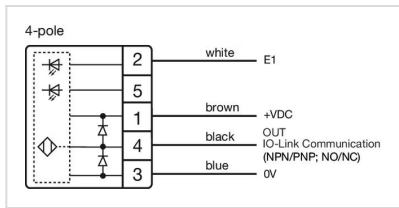

デザイン:	フラッシュ
取付け穴:	Ø 22.5 mm
取付けタイプ:	パネル実装

操作・表示部分

レンズ 素材:	プラスチック
レンズ 照光:	照光用
レンズ 形状:	フラッシュ
レンズ 外観:	透明
シンボル:	C10

電気的特性

定格電圧:	8.4 - 32 V DC
通信インターフェース:	IO-Link仕様

機械的特性

端子:	M12コネクタ
-----	---------

スイッチング方式: 静電容量式
操作力: 作動力不要
重量: 0.015 kg

周辺条件

IP前面保護等級: IP69K
IK前面保護等級: IK08
使用温度: - 30 ° C ~ + 65 ° C
耐候性: 相対湿度、最大95%、結露しないこと

認証

認証: CSA, EHEDG
準拠: CE, UKCA
REACH: REACH compliant
RoHS: RoHS compliant

その他

簡単な説明: IO-Link 付き静電容量式センサスイッチ, Ø 22.5 mm, Ø 30 mm, フラッシュ, 照光用, プラスチック, 透明, 丸形, ステンレススチール316L, M12コネクター, IP69K, IK08, C10
ハウジング 色: 黒
ハウジング 材質: プラスチック
配線図:

コンポーネント レイアウト:

マウントカットアウト:

寸法図: