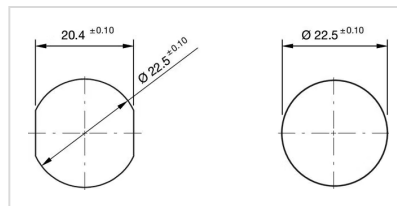

#### その他

簡単な説明: IO-Link 付き静電容量式センサスイッチ, Ø 22.5 mm, Ø 30 mm, フラッシュ, 照光用, プラスチック, 透明, 丸形, ステンレススチール316L, M12コネクタ, IP69K, IK08, C10  
ハウジング色: 黒  
ハウジング材質: プラスチック  
配線図:

コンポーネント レイアウト:

マウントカットアウト:

寸法図: