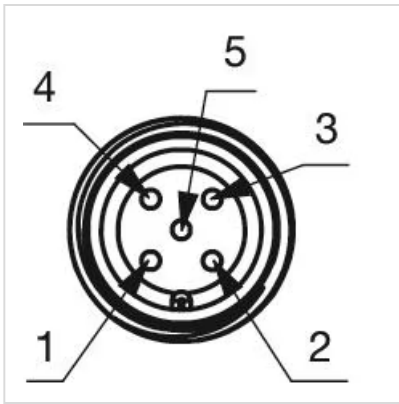

#### その他

簡単な説明: IO-Link 付き静電容量式センサスイッチ, Ø 22.5 mm, Ø 30 mm, フラッシュ, 照光用, プラスチック, 透明, 丸形, ステンレススチール316L, M12コネクタ, IP69K, IK08, C10  
ハウジング色: 黒  
ハウジング材質: プラスチック  
配線図:

コンポーネント レイアウト:

マウントカットアウト:

寸法図: