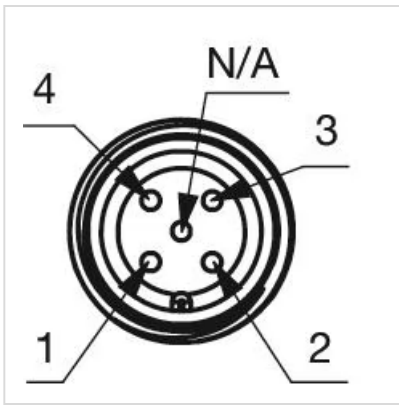

### 操作・表示部分

レンズ 素材:	プラスチック
レンズ 照光:	照光用
レンズ 形状:	フラッシュ
レンズ 外観:	透明
シンボル:	C10

#### その他

簡単な説明: IO-Link 付き静電容量式センサスイッチ, Ø 22.5 mm, Ø 30 mm, フラッシュ, 照光用, プラスチック, 透明, 丸形, ステンレススチール316L, M12コネクタ, IP69K, IK08, C10  
ハウジング色: 黒  
ハウジング材質: プラスチック  
配線図:

コンポーネント レイアウト:

マウントカットアウト:

寸法図: