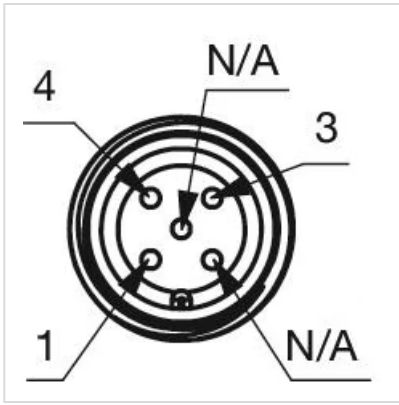

### 操作・表示部分

レンズ 素材:	プラスチック
レンズ 照光:	照光用
レンズ 形状:	フラッシュ
レンズ 外観:	透明
シンボル:	C10

#### その他

簡単な説明: IO-Link 付き静電容量式センサスイッチ, Ø 22.5 mm, Ø 30 mm, フラッシュ, 照光用, プラスチック, 透明, 丸形, ステンレススチール316L, M12コネクタ, IP69K, IK08, C10  
ハウジング色: 黒  
ハウジング材質: プラスチック  
配線図:

コンポーネント レイアウト:

マウントカットアウト:

寸法図: