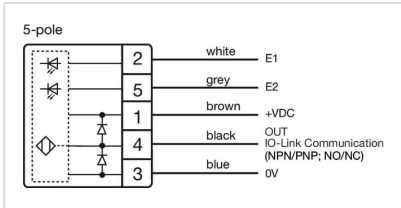

#### その他

簡単な説明: IO-Link 付き静電容量式センサスイッチ, Ø 22.5 mm, Ø 30 mm, フラッシュ, 照光用, プラスチック, 透明, 丸形, ステンレススチール316L, M12コネクタ, IP69K, IK08, C11  
ハウジング 色: 黒  
ハウジング 材質: プラスチック  
配線図:

コンポーネント レイアウト:

マウントカットアウト:

寸法図: