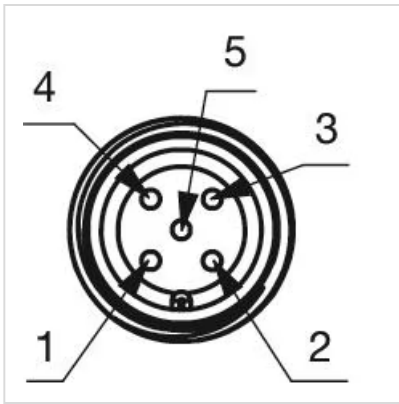

#### その他

簡単な説明: IO-Link 付き静電容量式センサスイッチ, Ø 22.5 mm, Ø 30 mm, フラッシュ, 照光用, プラスチック, 透明, 丸形, ステンレススチール316L, M12コネクタ, IP69K, IK08, C11  
ハウジング 色: 黒  
ハウジング 材質: プラスチック  
配線図:

コンポーネント レイアウト:

マウントカットアウト:

寸法図: