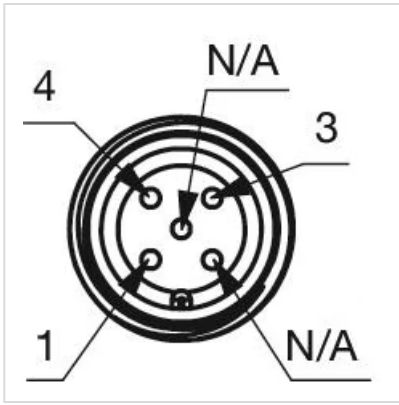

#### その他

簡単な説明: IO-Link 付き静電容量式センサスイッチ, Ø 22.5 mm, Ø 30 mm, フラッシュ, 照光用, プラスチック, 透明, 丸形, ステンレススチール316L, M12コネクタ, IP69K, IK08, C11  
ハウジング 色: 黒  
ハウジング 材質: プラスチック  
配線図:

コンポーネント レイアウト:

マウントカットアウト:

寸法図: