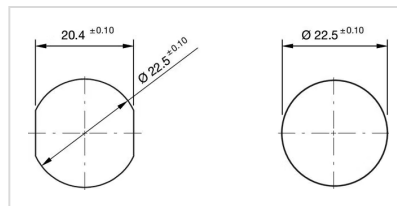

#### その他

簡単な説明: IO-Link 付き静電容量式センサスイッチ, Ø 22.5 mm, Ø 30 mm, フラッシュ, 照光用, プラスチック, 透明, 丸形, ステンレススチール316L, M12コネクタ, IP69K, IK08, C11  
ハウジング 色: 黒  
ハウジング 材質: プラスチック  
配線図:

コンポーネント レイアウト:

マウントカットアウト:

寸法図: