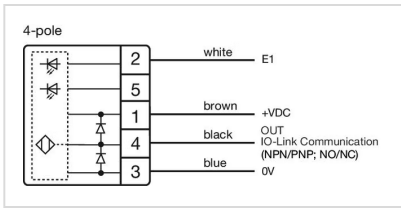

#### その他

簡単な説明: IO-Link 付き静電容量式センサスイッチ, Ø 22.5 mm, Ø 30 mm, フラッシュ, 照光用, プラスチック, 透明, 丸形, ステンレススチール316L, M12コネクタ, IP69K, IK08, C11  
ハウジング 色: 黒  
ハウジング 材質: プラスチック  
配線図:

コンポーネント レイアウト:

マウントカットアウト:

寸法図: