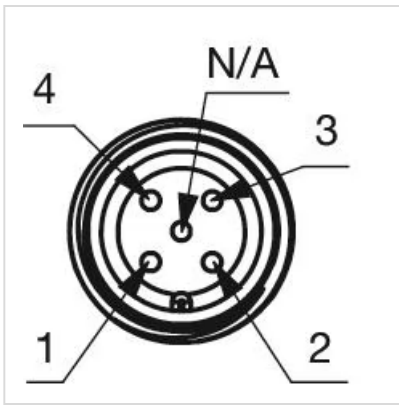

#### その他

簡単な説明: IO-Link 付き静電容量式センサスイッチ, Ø 22.5 mm, Ø 30 mm, フラッシュ, 照光用, プラスチック, 透明, 丸形, ステンレススチール316L, M12コネクタ, IP69K, IK08, C11  
ハウジング 色: 黒  
ハウジング 材質: プラスチック  
配線図:

コンポーネント レイアウト:

マウントカットアウト:

寸法図: