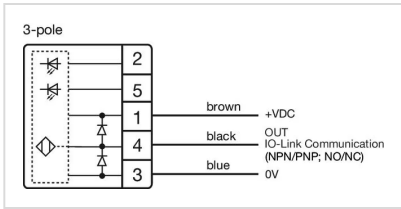

#### その他

簡単な説明: IO-Link 付き静電容量式センサスイッチ, Ø 22.5 mm, Ø 30 mm, フラッシュ, 照光用, プラスチック, 透明, 丸形, ステンレススチール316L, M12コネクタ, IP69K, IK08, C11  
ハウジング 色: 黒  
ハウジング 材質: プラスチック  
配線図:

コンポーネント レイアウト:

マウントカットアウト:

寸法図: