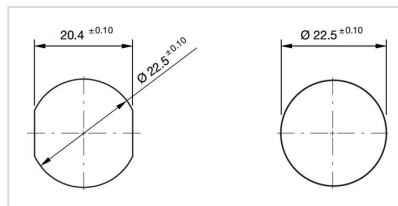

#### その他

簡単な説明: IO-Link 付き静電容量式センサスイッチ, Ø 22.5 mm, Ø 30 mm, フラッシュ, 照光用, プラスチック, 透明, 丸形, ステンレススチール316L, M12コネクター, IP69K, IK08, C20  
ハウジング 色: 黒  
ハウジング 材質: プラスチック  
配線図:

コンポーネント レイアウト:

マウントカットアウト:

寸法図: