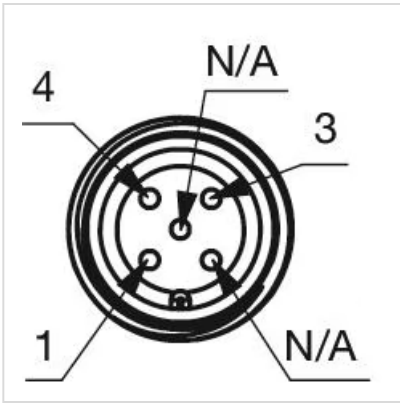

IO-Link 付き静電容量式センサスイッチ

84-ASKS-C16-04A6

<https://www.eao.com/component/84-ASKS-C16-04A...>

お客様の製品:

84-ASKS-C16-04A6 IO-Link 付き静電容量式センサスイッチ

前面

フロント寸法:	Ø 30 mm
フロント形状:	丸形
フロントベゼル 材質:	プラスチック

取付け

デザイン:	フラッシュ
取付け穴:	Ø 22.5 mm
取付けタイプ:	パネル実装

操作・表示部分

レンズ 素材:	プラスチック
レンズ 照光:	照光用
レンズ 形状:	フラッシュ
レンズ 外観:	透明
シンボル:	C16

電気的特性

定格電圧:	8.4 - 32 V DC
通信インターフェース:	IO-Link仕様

機械的特性

端子:	M12コネクタ
-----	---------

スイッチング方式: 静電容量式
操作力: 作動力不要
重量: 0.015 kg

周辺条件

IP前面保護等級: IP69K
IK前面保護等級: IK08
使用温度: - 30 ° C ~ + 65 ° C
耐候性: 相対湿度、最大95%、結露しないこと

認証

認証: CSA, EHEDG
準拠: CE, UKCA
REACH: REACH compliant
RoHS: RoHS compliant

その他

簡単な説明: IO-Link 付き静電容量式センサスイッチ, Ø 22.5 mm, Ø 30 mm, フラッシュ, 照光用, プラスチック, 透明, 丸形, プラスチック, M12コネクター, IP69K, IK08, C16
ハウジング 色: 黒
ハウジング 材質: プラスチック
配線図:

コンポーネント レイアウト:

マウントカットアウト:

寸法図: