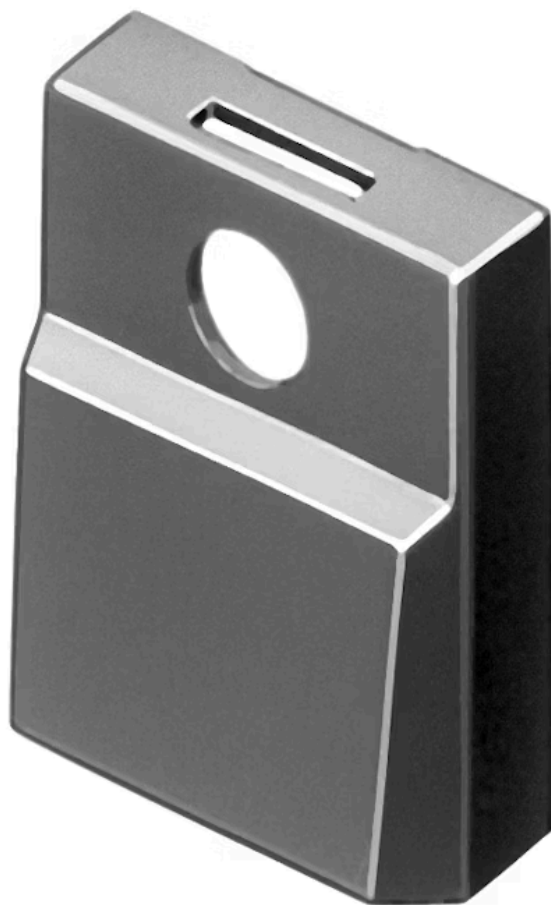

レンズ

96-906.8

<https://www.eao.com/component/96-906.8/ja/lens>

お客様の製品:

96-906.8 レンズ

製品範囲

製品タイプ: Phase-out

前面

フロント形状: 長方形

操作・表示部分

レンズ色: グレー

レンズ素材: プラスチック

レンズ照光: 照光用

マーキングシンボル形状: なし

機械的特性

重量: 0.001 kg

認証

REACH: REACH compliant

RoHS: RoHS compliant

その他

簡単な説明: レンズ, 17.4 mm x 12.4 mm, 照光用, グレー, プラスチック

寸法: 17.4 mm x 12.4 mm

色RAL: 7012 RAL