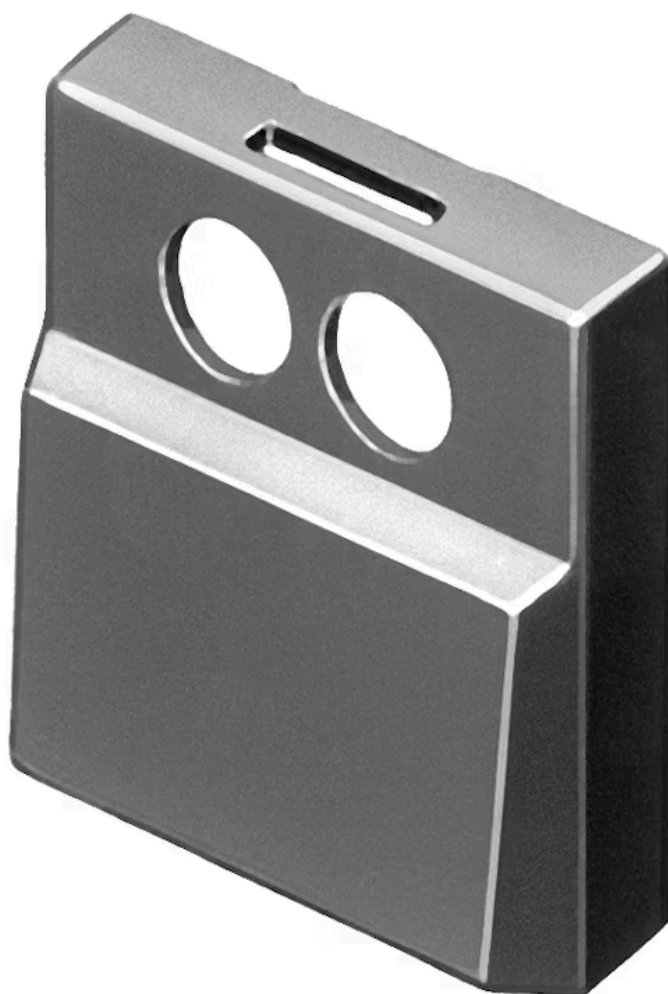

レンズ

96-927.8

<https://www.eao.com/component/96-927.8/ja/lens>

お客様の製品:

96-927.8 レンズ

製品範囲

製品タイプ: Phase-out

前面

フロント形状: 長方形

操作・表示部分

レンズ色: グレー

レンズ素材: プラスチック

レンズ照光: 照光用

レンズ外観: 不透明

マーキングシンボル形状: なし

機械的特性

重量: 0.001 kg

認証

REACH: REACH compliant

RoHS: RoHS compliant

その他

簡単な説明: レンズ, 17.4 mm x 14.8 mm, 照光用, グレー, プラスチック

寸法: 17.4 mm x 14.8 mm

色RAL: