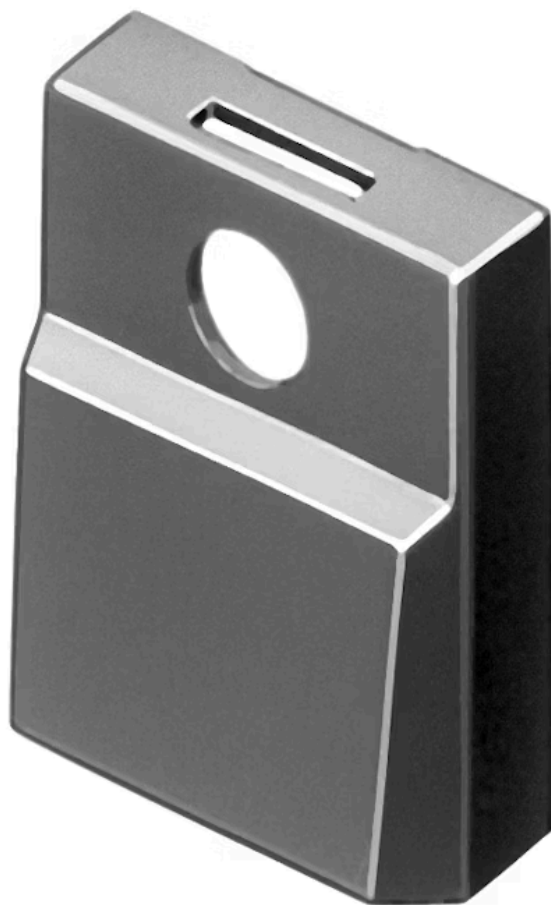

# レンズ

96-932.5

<https://www.eao.com/component/96-932.5/ja/lens>

お客様の製品:

---

## 96-932.5 レンズ

### 前面

フロント形状: スクエア

### 操作・表示部分

レンズ色: 緑

レンズ素材: プラスチック

レンズ照光: 照光用

レンズ外観: 不透明

マーキングシンボル形状: なし