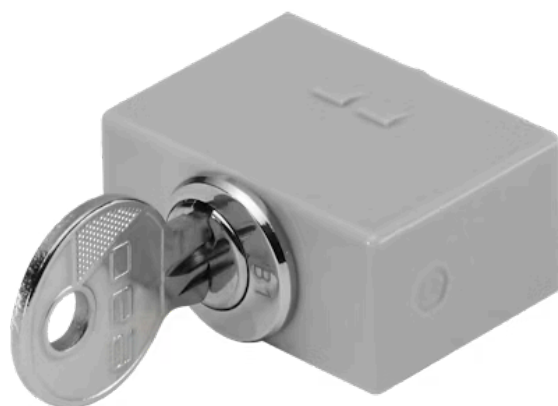

# 灯罩

03-  
980.1

<https://www.eao.com/component/03-980.1/zh/lens>

您的产品:

---

## 03-980.1 灯罩

### 正面

正面形式: 矩形

颜色: 灰色

### 操作

灯罩颜色: 灰色

灯罩材质: 塑料

灯罩发光: 不发光的

灯罩形状: 平面的

灯罩透明度: 不透明