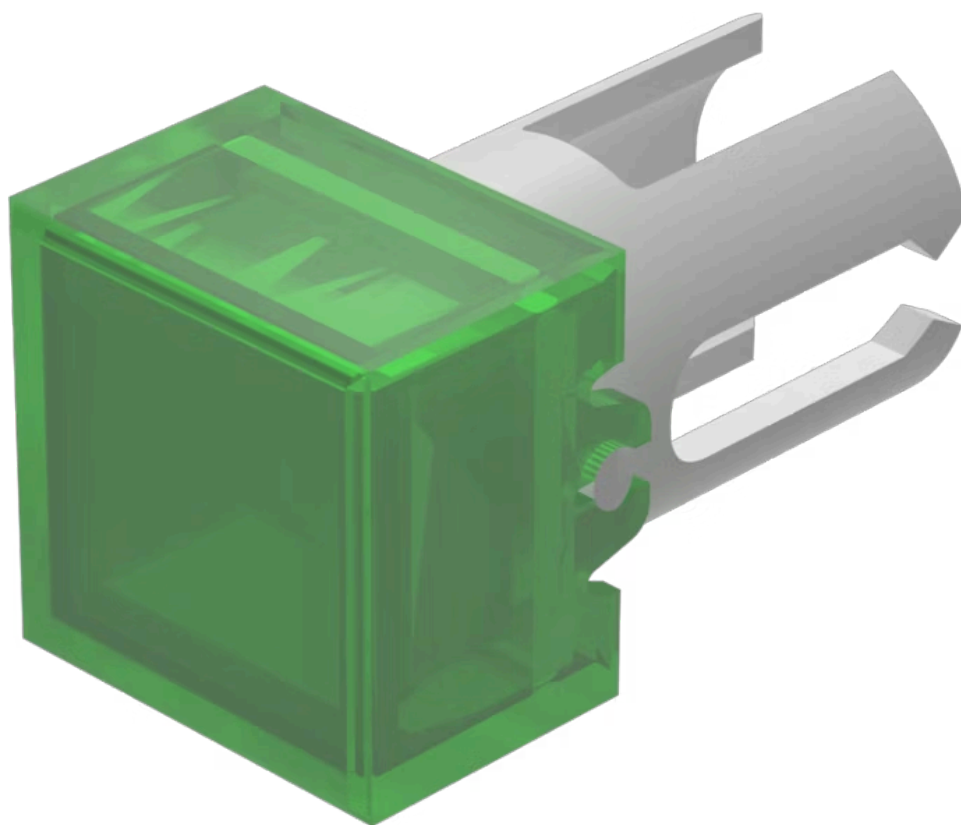

灯罩

19-
951.5

<https://www.eao.com/component/19-951.5/zh/lens>

您的产品:

19-951.5 灯罩

正面

正面形式: 方形

操作

灯罩颜色: 绿色

灯罩材质: 塑料

灯罩发光: 发光

灯罩形状: 平面的

灯罩透明度: 透明的

机械特性

重量: 0.001 kg

证书

REACH: REACH compliant

RoHS: RoHS compliant

其他

简述: 灯罩, 7.3 mm x 7.3 mm, 发光, 绿色, 平面的, 塑料

尺寸: 7.3 mm x 7.3 mm

产品属性: 用于胶片插入