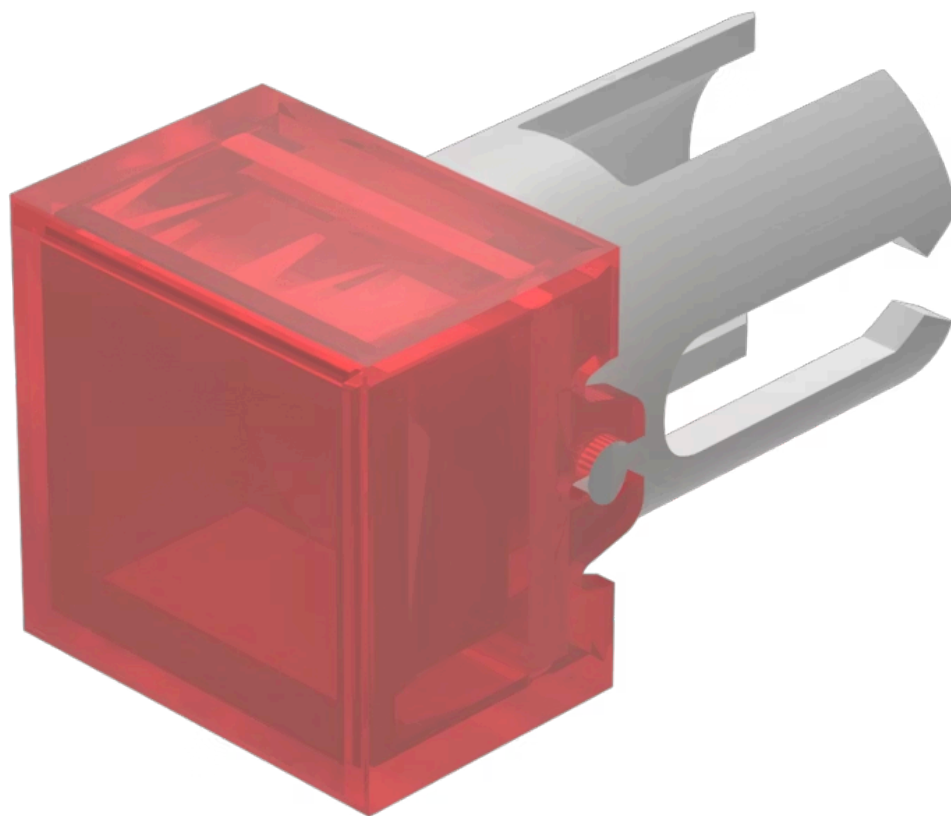

灯罩

19-
952.2

<https://www.eao.com/component/19-952.2/zh/lens>

您的产品:

19-952.2 灯罩

正面

正面形式: 方形

操作

灯罩颜色: 红色

灯罩材质: 塑料

灯罩发光: 发光

灯罩形状: 平面的

灯罩透明度: 透明的

机械特性

重量: 0.001 kg

证书

REACH: REACH compliant

RoHS: RoHS compliant

其他

简述: 灯罩, 7.3 mm x 7.3 mm, 发光, 红色, 平面的, 塑料

尺寸: 7.3 mm x 7.3 mm

产品属性: 不建议插入胶片